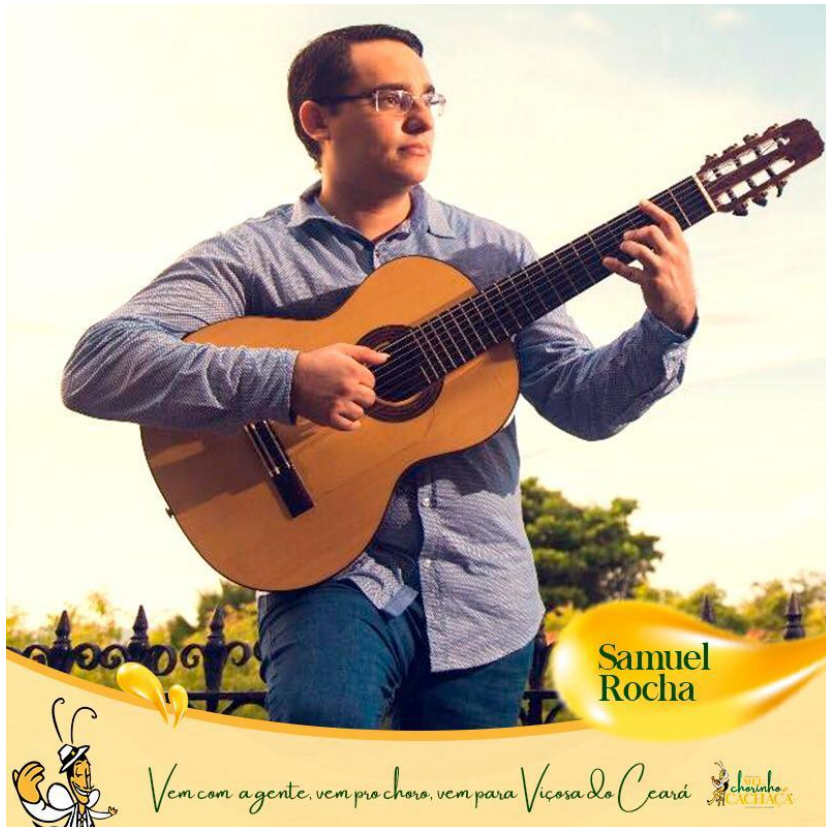

Samuel
Rocha

Vem com agente, vem pro choro, vem para Vicosas do Ceará