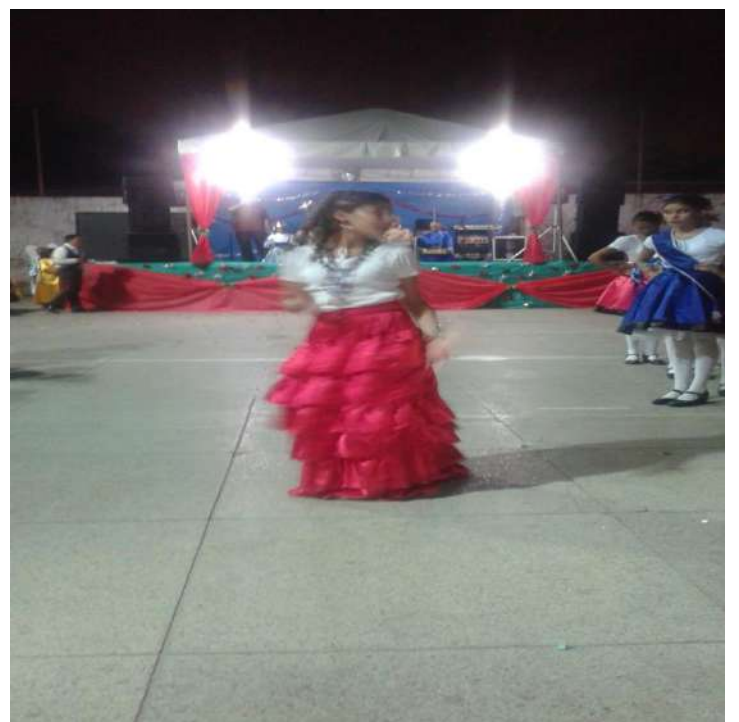

1º NATAL DE LUZ DO GENIBAÚ -2012

AVALIADORES (SECULT E COMISSÃO CEARENSE DE FOLCLORE)

FOTO E FILMAGEM DO EVENTO

FORMAÇÃO DE PLATEIA EM ESPAÇO PÚBLICO

BANHEIROS QUÍMICOS PARA O PÚBLICO EM GERAL

QUADRA PARA CONCENTRAÇÃO E TROCA DE ROUPAS