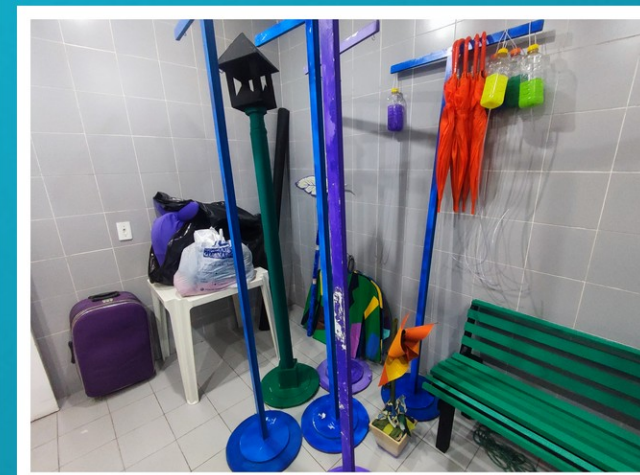

MAQUINAMÁRIO

BARROCO SONHO-CIDADE PARA UM DESCOMUNAL POETA

ESPECIFICAÇÕES TÉCNICAS

Rider de palco e cenário

ESPECIFICAÇÕES DE LUZ

- 4 refletores PAR64 ou similar (luz quente)
- 4 torres de luz (altura mínima 2,5m)

ESPECIFICAÇÕES DE SOM:

- 3 mic sem fio
- 3 cabos xlr
- 3 cabos P10
- Mesa de som c/ 16 canais
- 3 pedestais p/ mic
- Mesa para computador
- Filtro de linha
- 2 Caixas de som P/A
- 1 SubWoofers

ESPECIFICAÇÕES DO CENÁRIO:

- 1 Faixa de pedestres (3m x 2m)
- 1 Passarela dupla face (12m x 2,20m)
- 5 Guarda-chuvas
- 1 Banco de praça (1,20m x 90cm x 60cm)
- 4 Palitões em artwork
- 4 Cabides articuláveis (2m x 45cm)
- 1 Poste de luz (2m)
- 1 Cabeça de Rinoceronte
- 1 Zepelim amarelo (3m x 1,5m)
- 1 Girassol em artwork