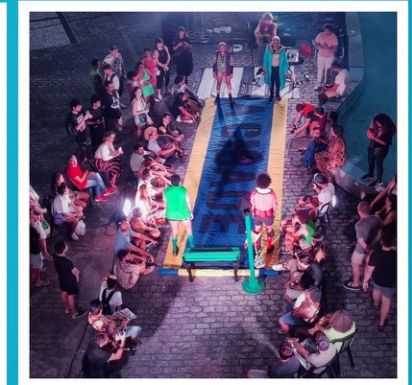

MAQUINAMÁRIO

BARROCO SONHO-CIDADE PARA UM DESCOMUNAL POETA

(2023)

A partir da obra de Mário Gomes, MAQUINAMÁRIO conta um pouco da biografia do nosso poeta marginal. Entendendo a rua como atravessamento propulsor de idéias, locus e ancoramento poético definitivo na obra do autor. O projeto se propõe em ser um espetáculo lúdico e educativo para plateias de todas as idades. Promovendo o debate sobre políticas públicas de assistência social que atravessam outras questões como; memória, patrimônio e loucura.

MAQUINAMÁRIO tece uma teia de memórias onde, a partir de Mário Gomes, a cidade se torna a protagonista do espetáculo. Trazendo o teatro de rua como emancipador de poéticas populares da memória social da cidade, e o poeta Mário Gomes como figura menestrel de nossa Fortaleza.

Maquinamário

Barroco sonho-cidade para um descomunal poeta

27 de abril, sábado, 17h / Espaço Espaço Patativa
Gratuito. 90 min. Livre

CENTRO CULTURAL
BANCO DO NORDESTE
PROGRAMAÇÃO 2024

ARTES CÊNICAS - TEATRO

Maquinamário-barroco Sonho-cidade Para um Descomunal Poeta

LambeOlhos Produções Ltda
(Fortaleza - CE)

12

21.FEV | QUA | 17H

Praça Waldemar Falcão

Rua General Bezerril - Centro, Fortaleza-CE

CENTRO CULTURAL
BANCO DO NORDESTE

ENTRADA GRATUITA