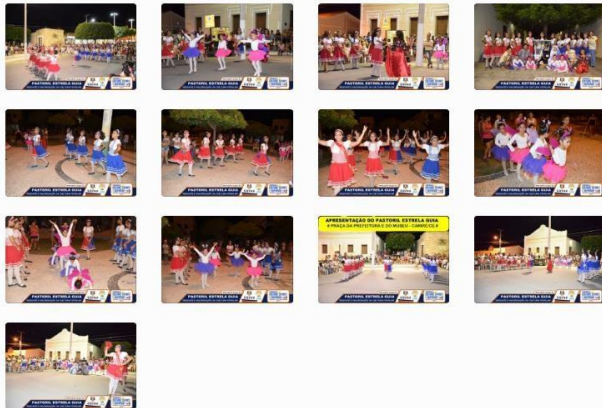

Link: <http://www.carire.ce.gov.br/informa.php?id=207>