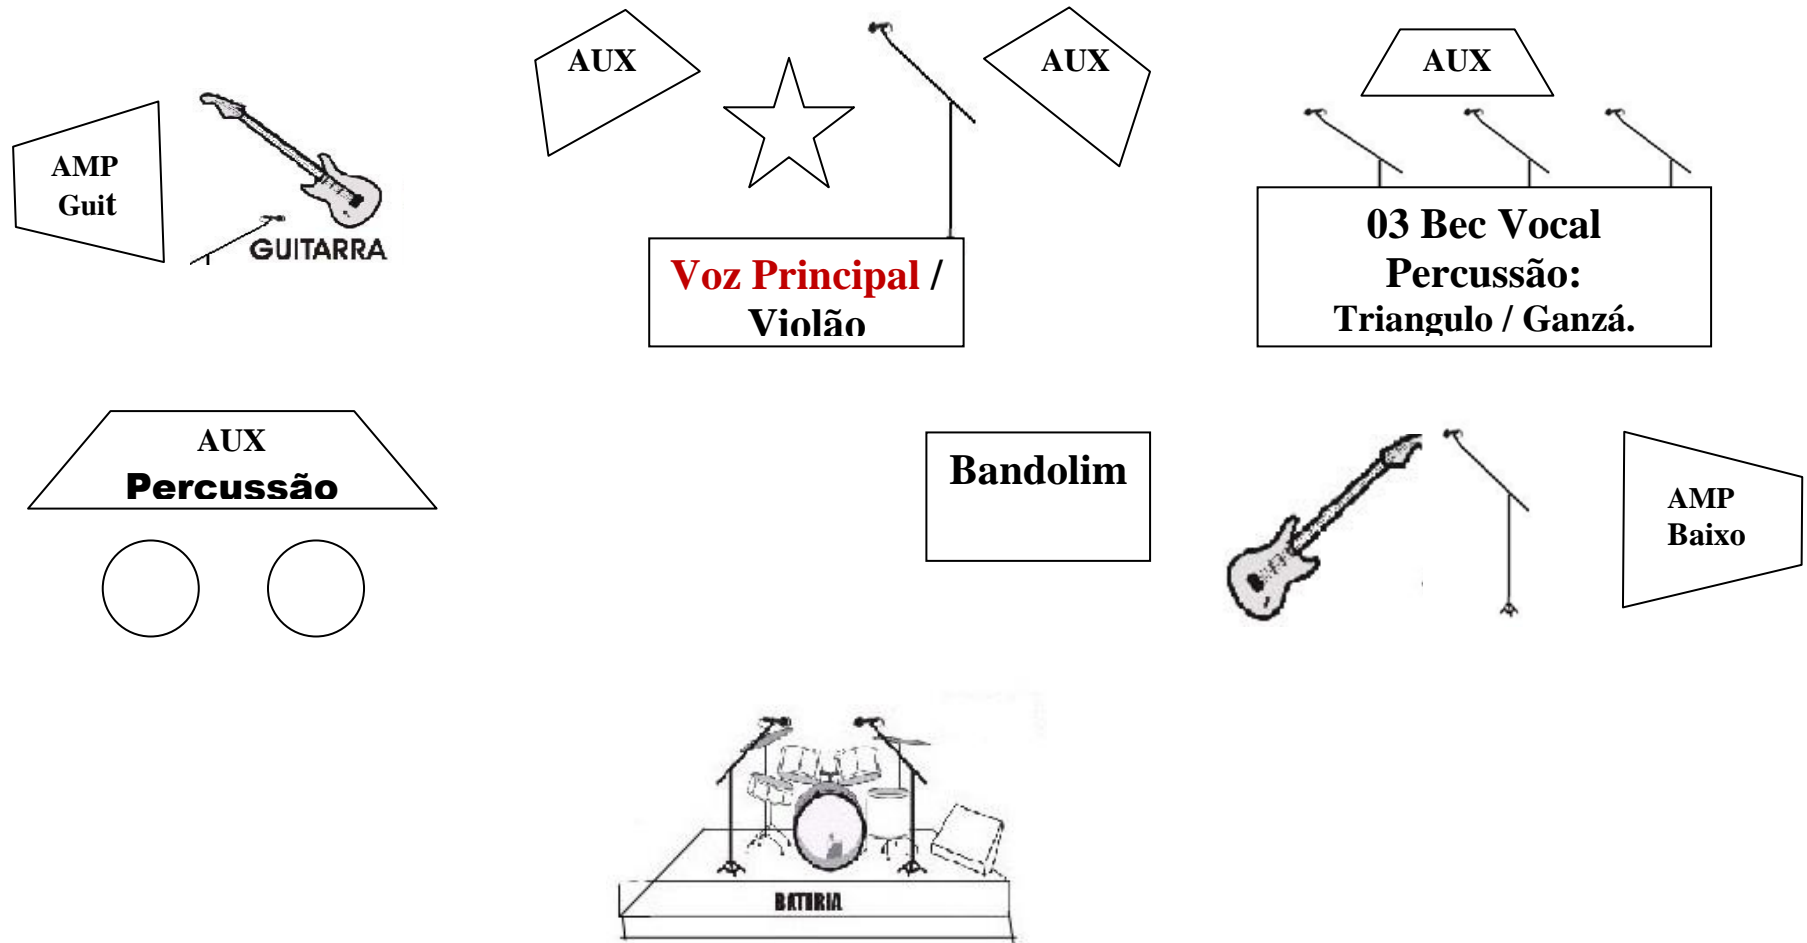

Mapa de Palco Parahyba & Cia. Bate Palmas

RIDER TÉCNICO

01 Caixa Amplificada para Contrabaixo;

01 Caixa Amplificador para Guitarra;

02 Aux. para voz Principal;

01 Aux. para Bec Vocal;

01 Aux. para Percussão;

01 Aux para Bateria;

01 Corpo de Bateria com 2 tons, bumbo e surdo;

01 Tablados p/ Bateria medindo 2m x 2m x 0,5m, com tapete 2m x 2m;

06 AC's 220 volts (Réguas) estabilizadas;

02 AC's 110 volts (Réguas) estabilizadas;

05 Direct Box.

14 microfones: 6 pra vozes, 5 pra bateria, 5 pra percussão (2 alaias, congas timba e pandeiro)

4 canais para instrumentos de corda (violão, guitarra, bandolim e contrabaixo elétrico)

Contato: Parahyba