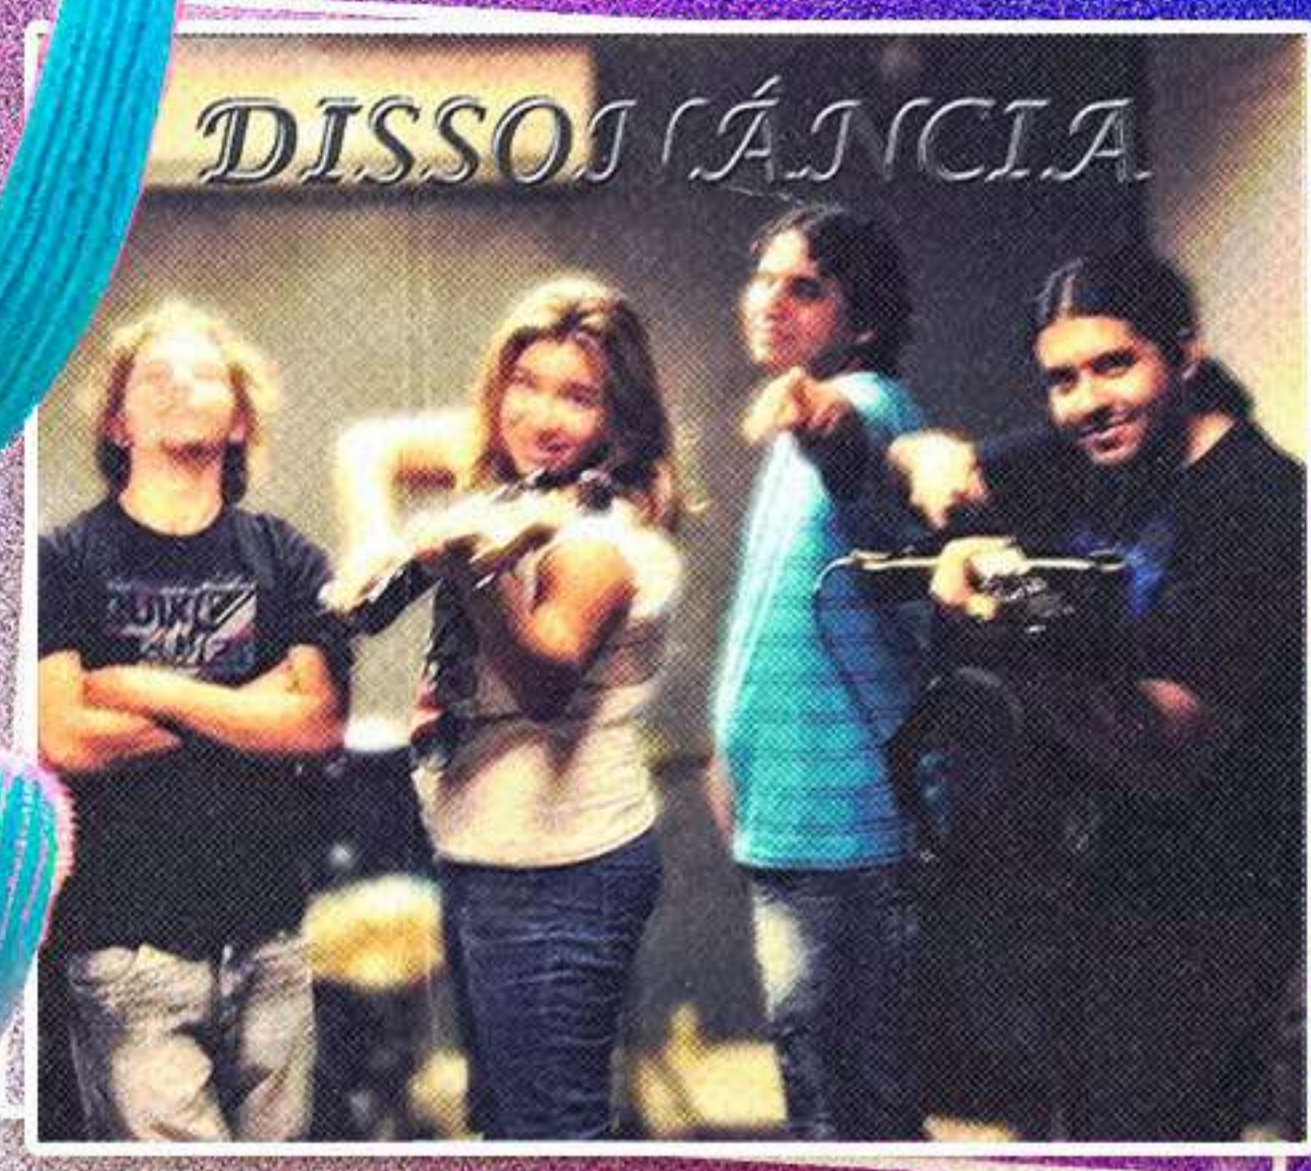

TALITA LU2

MULTI-ARTISTA

TALITA LUZ

MULTI-ARTISTA

**MULTI-INSTRUMENTISTA
CANTORA, COMPOSITORA
E PRODUTORA MUSICAL.**

**31 Anos, Natural de
Fortaleza-CE.**

Meu primeiro contato com a arte vem de muito cedo. Minha mãe sempre fez lindos artesanatos, o hobby do meu pai é escrever e minha irmã é uma exímia artista, cantora e atriz. Não seria diferente comigo. Assim que vi aquele lindo violão Di Giorgio parado em casa, já me senti atraída por ele. Durante alguns anos, foi apenas uma brincadeira de criança, mas eu sonhava em um dia estar nos palcos da vida. E assim foi! Tive coragem de encarar a música como profissão aos 20 anos, quando iniciei no baixo elétrico.

No Instituto eu estava estudando violão popular, foi aí que em 2016 conheci a cantora Tita, começamos a tocar em bares, restaurantes e casas de show. Nessa mesma época idealizamos e concretizamos o Movimento Artístico, Cultural e Cearense Filosofia Inverso , onde produzimos música autoral juntamente com outros músicos e fundimos com a arte teatral e circense construindo ao longo desses anos o Espetáculo Álbum Show O Teatro da Vida.

Ainda no IFCE em 2016, fiz uma breve passagem pelo Grupo de Práticas culturais e tradicionais MIRA IRA, atuando como violonista e também como bolsista na área de apoio e pesquisa. Na mesma época também fazia parte do Grupo de Maracatu Nação Baobab, e durante 3 anos atuei como cantora e violonista, desfilei na avenida no Carnaval tradicional de Fortaleza e toquei em grandes polos culturais da cidade.