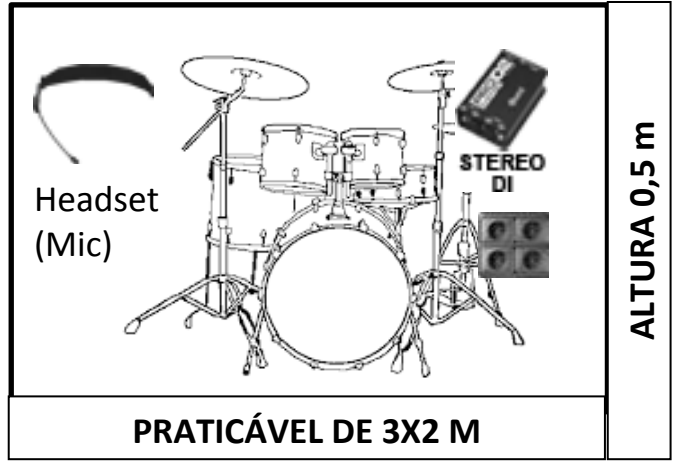

L

R

Monitor

AMPLIFICADOR DE  
BAIXO

AMPLIFICADOR DE  
GUITARRA

Direct box, AC 220V  
estabilizada, pedal.

AC 220V estabilizada, pedal.

Responsável: Bruno Aruna  
Contato: (88) 9 99597885  
Email: arunacontato@gmail.com