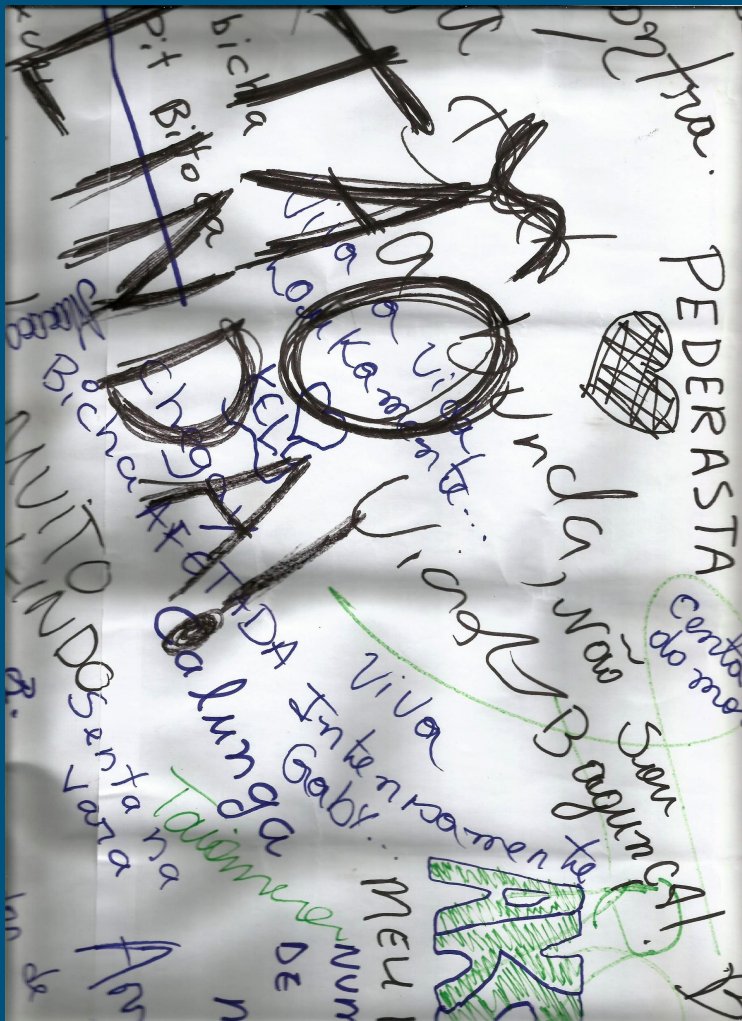

Wandeáallyson Dourado

Juazeiro do Norte - CE

“Práticas Artísticas LGBTI+”
GPEACC/URCA - 2020

Wandeáallyson Dourado, 29 anos

Bixa, Arte-educador, Artista, Pesquisador e Produtor Cultural, natural de Juazeiro do Norte -CE, graduado em Artes Visuais pelo Centro de Artes Reitora Maria Violeta Arraes de Alencar Gervaiseau da Universidade Regional do Cariri - URCA. Diretor Geral e Fundador do Laboratório de Estudos e Criação - Bixórdia. Pesquisador no Grupo de Pesquisa Ensino da Arte em Contextos Contemporâneos - GPEACC/CNPq vinculado ao Núcleo de Estudo e Pesquisa em Ensinos da Artes - NEPEA/URCA. Atualmente sou Colaborador da ArtGay (Articulação Brasileira de Gays)- Núcleo Cariri e da ABEMAVI (Associação Beneficente Madre Maria Villac), instituições que atuam no enfrentamento e combate a LGBTIfobia em Juazeiro do Norte - CE. Gestor do Projeto Quebrada Cultural. Atualmente pesquisa e desenvolve produções-ações voltada às inquietações e problemáticas dos LGBTIs (corpas dissidentes) no contexto contemporâneo-cotidiano, interseccionando sexualidades, gênero, política e religião a partir de Práticas Artísticas, Formativas e Educativas.

Série Fotografica "Sacratu". 2015

“Pontas, Pedras, Palavras e Porretes contra meu potente e sensível corpo gay: reflexões sobre atualidade” - Instalação. 2016

**VÁ PARA
O INFERNO!**

BIBA!

BICHA!

BOIOLA!

**VAI DAR ESTE
CÚ PRA LÁ
VIADO!**

**AGASALHA
CROQUETE**

MARICAS!

BAMBI!

BAITINGA!

**ESSE PITBULL É
LESSIE!**

**BONECA
DORME NA
CAIXA!**

**CAI DE
RODA!**

PEDERASTA!

INVERTIDO!

RONDISFRON!

CANECO!

OUTRA BICHA!

MUIÉZINHA!

**ESSA COCA É
FANTA.**

“Davi o Rei de Jônatas” - Decalque e Bordado sobre Tecido (40cmx50cm). 2017

“Bixórdia” - Técnica Mista s/ papel Kraft (Colagem, desenho, pintura, decalque e bordado) 60cmx120cm. 2019