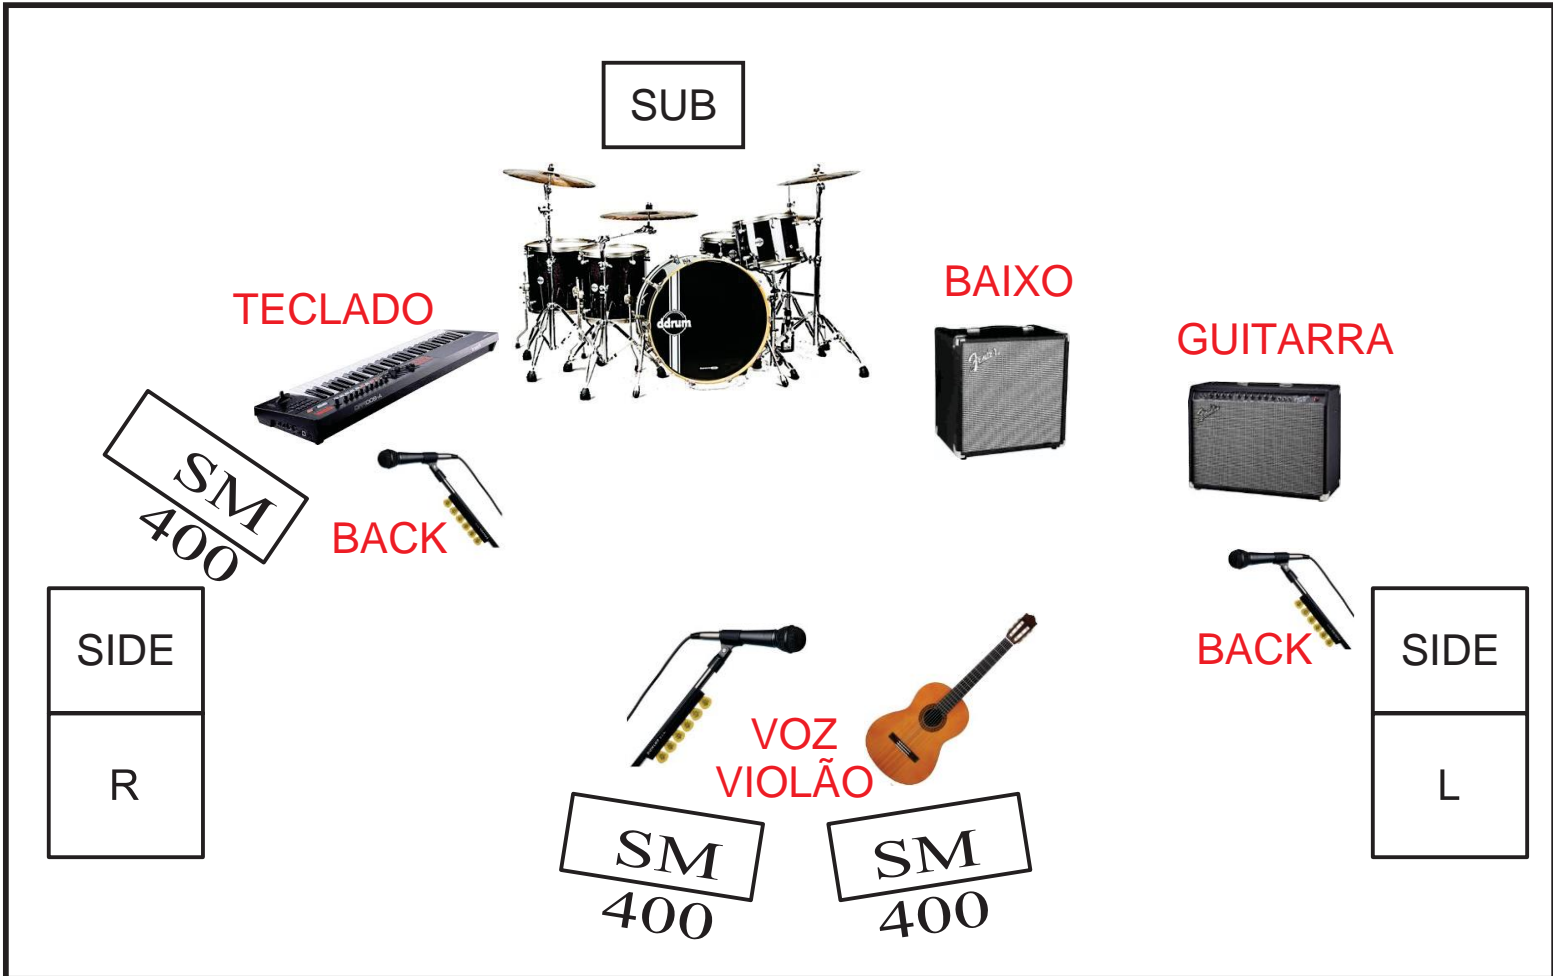

INPUT LIST

Canal	Instrumentos/Voz	Mic/Line
01	BUMBO	SM91/BETA SM 52/ D 112 / E 904
02	CAIXA TOP	SM 57/ BETA SM 58 / E 835
03	CAIXA BOTTON	SM 57/ BETA SM 58 / E 835
04	HI HAT	SM 81 / C 451 / C 1000 / E 614
05	TON 01	BETA SM 56 / E 604
06	SURDO 01	BETA SM 56 / E 604 / D 112
07	SURDO 02	BETA SM 56 / E 604 / D 112
08	OVER R	SM 81 / C 451 / C 1000 / E 614
09	OVER L	SM 81 / C 451 / C 1000 / E 614
10	BAIXO	DIRECT BOX
1	GITARRA	DIRECT BOX
12	VIOLÃO	DIRECT BOX
13	TECLADO	DIRECT BOX
14	VOZ BACK 01	SHURE, AKG OU SENNHEISER
15	VOZ BACK 02	SHURE, AKG OU SENNHEISER
16	VOZ	SHURE, AKG OU SENNHEISER

QUALQUER DÚVIDA OU ALTERAÇÃO ENTRAR EM CONTATO COM A PRODUÇÃO:

Edmilson Alves

(88) 9 9806-4693

Janaína Guedes

(81) 9 9866-1181

O CALEIDOSCÓPIO 70

MAPA DE PALCO

QUALQUER DÚVIDA OU ALTERAÇÃO ENTRAR EM CONTATO COM A PRODUÇÃO:

Edmilson Alves

(88) 9 9806-4693