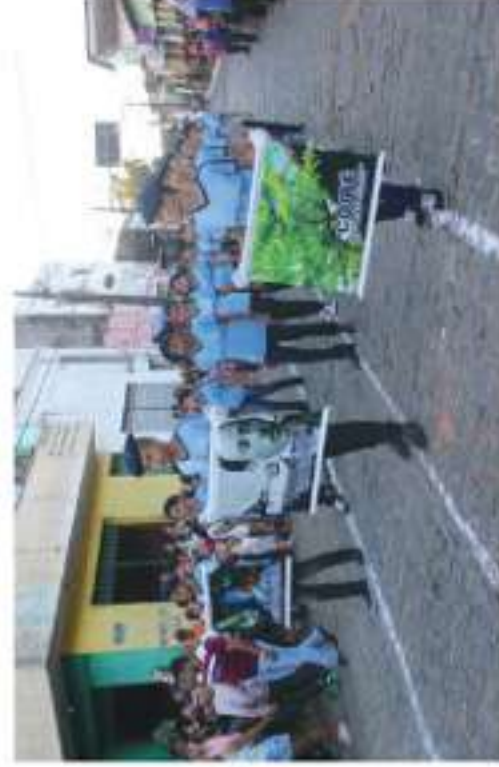

DESFILE CÍVICO

Rua José Ivan Santos, S/N – CEP:
62.762-00 – Aratuba - CE. CNPJ –
07.387.525/0001-70