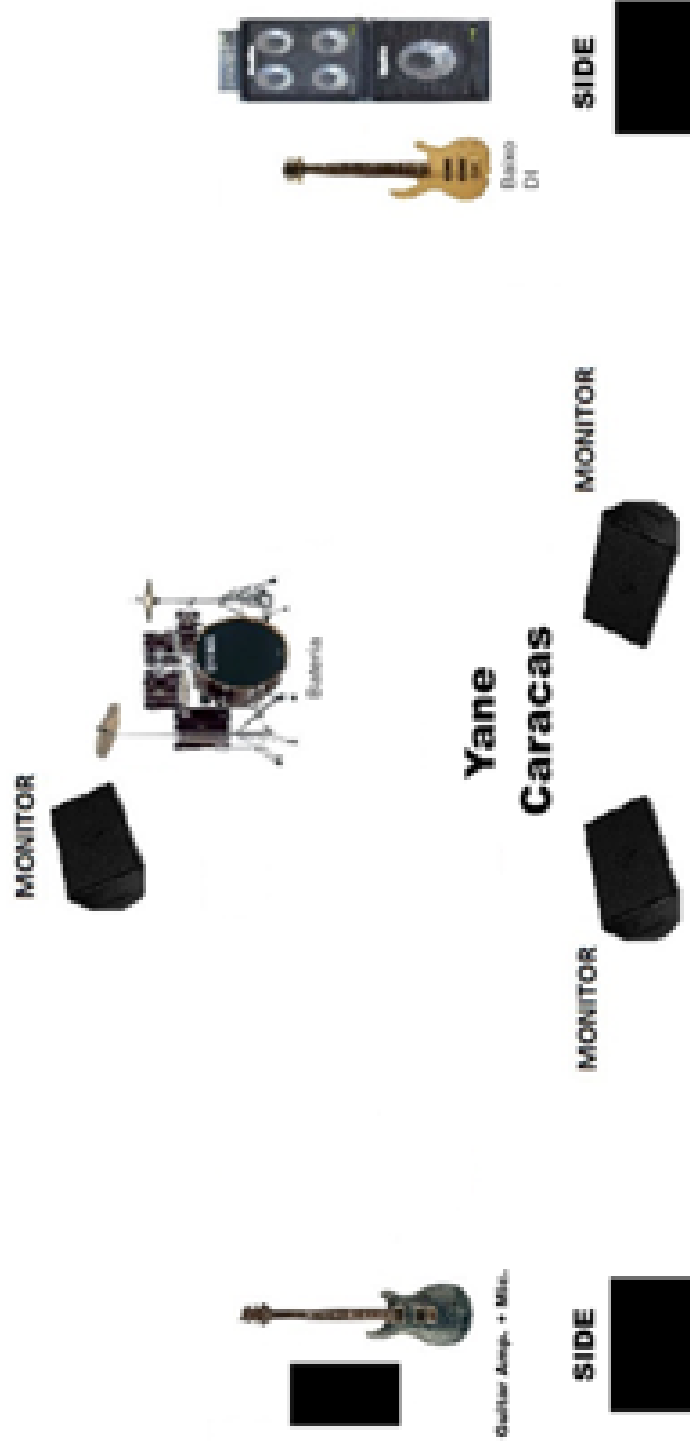

RIDER TÉCNICO - YANE CARACAS

MAPA DE PALCO