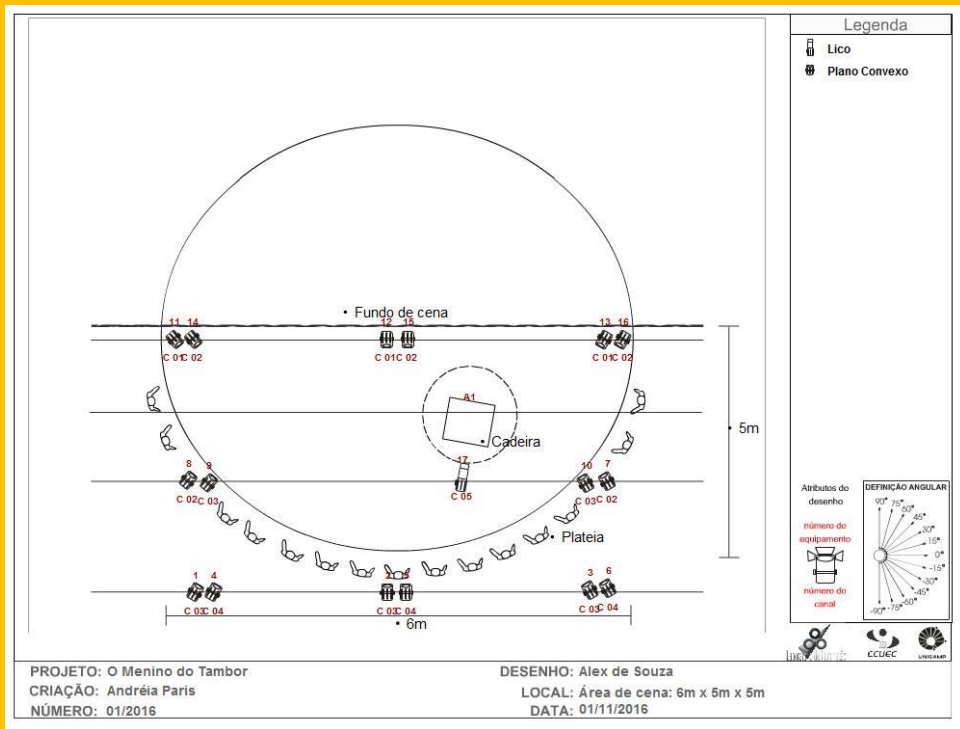

MAPA DE LUZ
(para teatros)