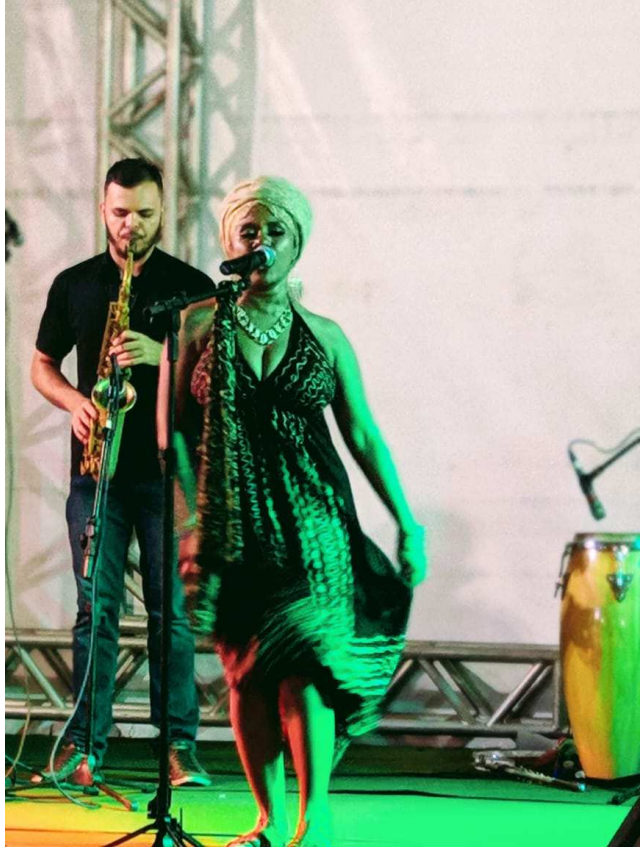

**Patrícia Sousa e Banda Balaio da Preta**

# Portfólio

**Coral Vozes de Sobral – 2005**

**Curso de Canto Coral – 2016**

Grupo Junino Quadrilha Estrela do Luar – Sobral

Grupo Junino Quadrilha Pisa na Fulô – Sobral

Mostra Inquieta – Escola 4 Portas na Mesa – Sobral - 2015

Luau em um terreiro de Umbanda – Sobral 2016

Solenidade Sobre Consciência Negra na Secretaria de Cidadania e Direitos Humanos de Sobral - 2017

Semana da Umbanda – 2019

Dia da Consciência Negra em Sobral – 2019