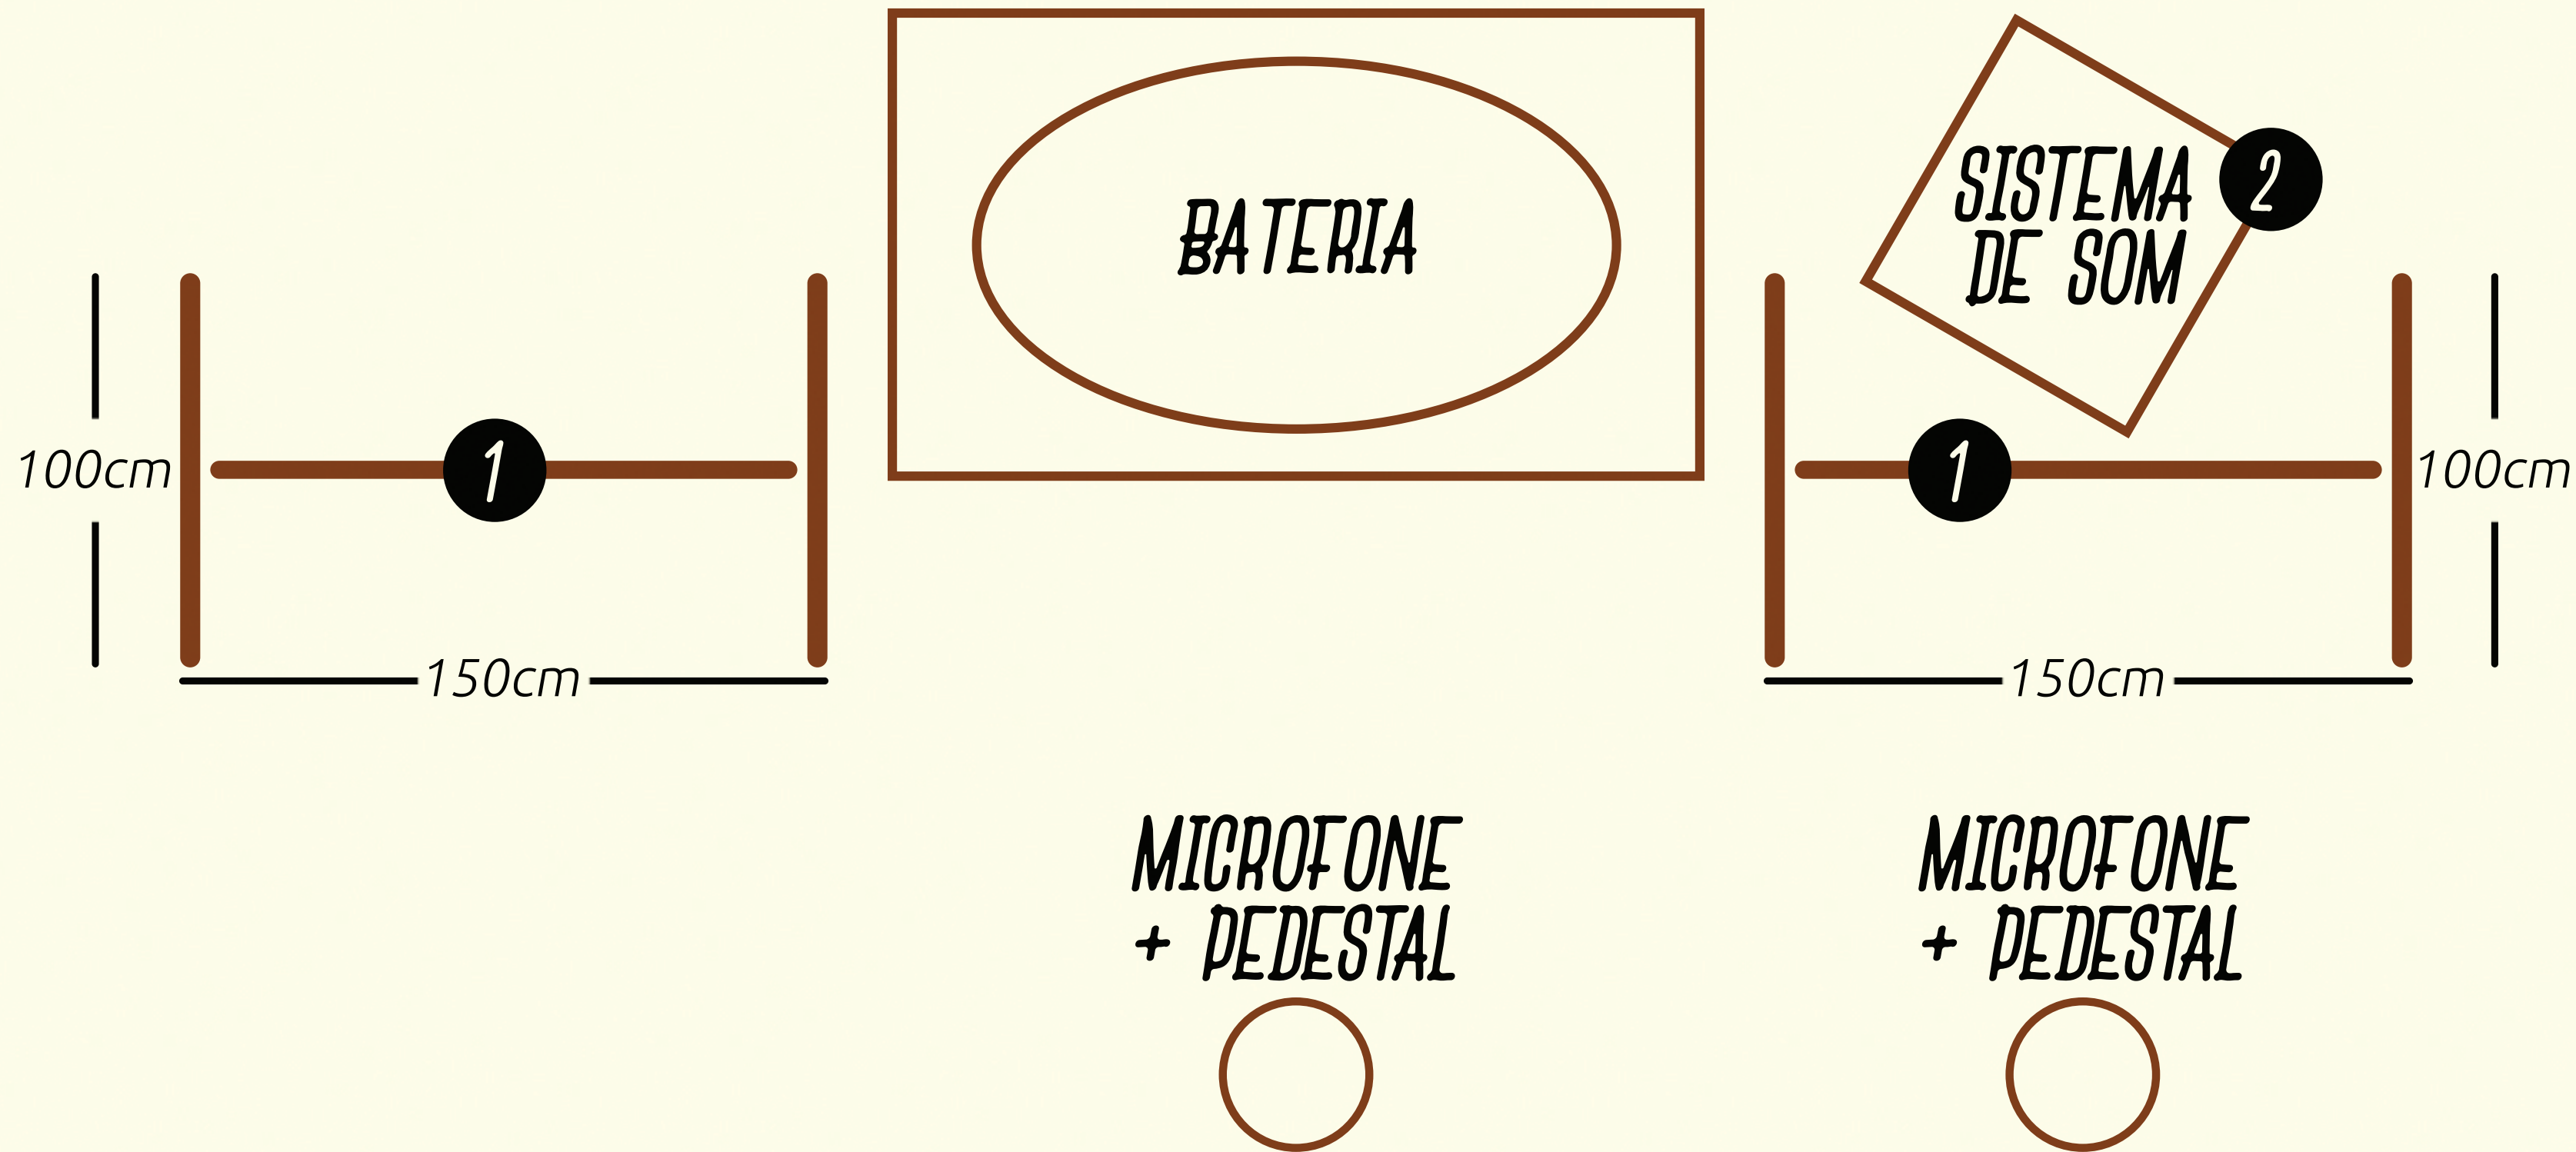

MADA DE PALCO JACK^{THE}JOKER

1 Estrutura de DropSide com os logos da banda.

2 Sistema de Som (Allen & Heath). *A simplicidade deste mapa de palco com ausência de amplificadores é devido ao sistema in-ear que a banda leva aos shows, entregando todo o som direto aos PA's.