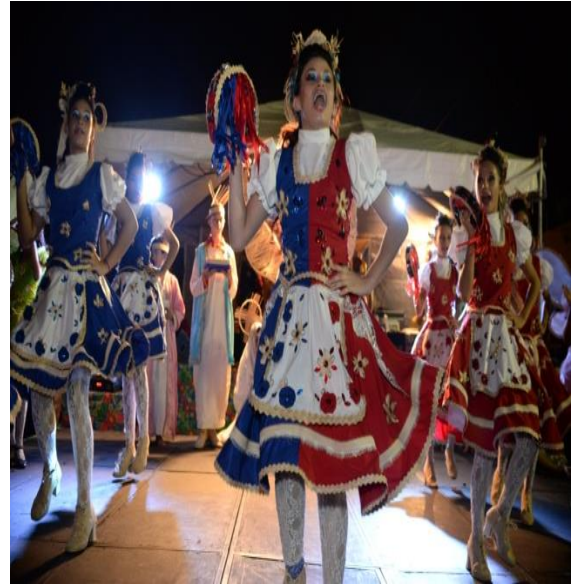

“PASTORIL ESTRELA DE OURO – PASTORAS LINDAS EM JORNADAS PELO SERTÃO!”

A fantástica jornada das Pastoras a caminho de Belém, para homenagear o nascimento do Menino Deus!

Sendo apresentada pelo Grupo Pastoril Estrela de Ouro fazendo uma mescla com aspectos artísticos nordestinos dando uma visão cultural, regional e criativa a essa mágica história do folgueno popular.

Utilizando elementos de expressão sociocultural que servirão como instrumentos auxiliares as ações trabalhadas, relacionados aos objetos, cores, formas, artesanatos e nordestinalização nos vestuários enfim elementos que fazem parte do repertório visual e cônico representante das expressões culturais da tradição de Autos Natalinos no Ceará.

O Pastoral Estrela de Ouro, com sede no Bairro Santa Luzia vem, desde 2008, desenvolvendo um trabalho nas áreas da arte e cultura das tradições natalinas, através de iniciativas que fortalecem a auto-estima, a criatividade e a coletividade.

Composta por 20 jovens e artistas moradores dos Bairros Santa Luzia, na periferia de Canindé, vem ao longo destes 8 anos mantendo acesa a tradição natalina de pastoril no município e promovendo a valorização dessa manifestação cultural existente na cidade, buscando possibilitar ações de produção e difusão desse folguedo, consolidando o potencial artístico de jovens, adultos, estudantes, artistas.