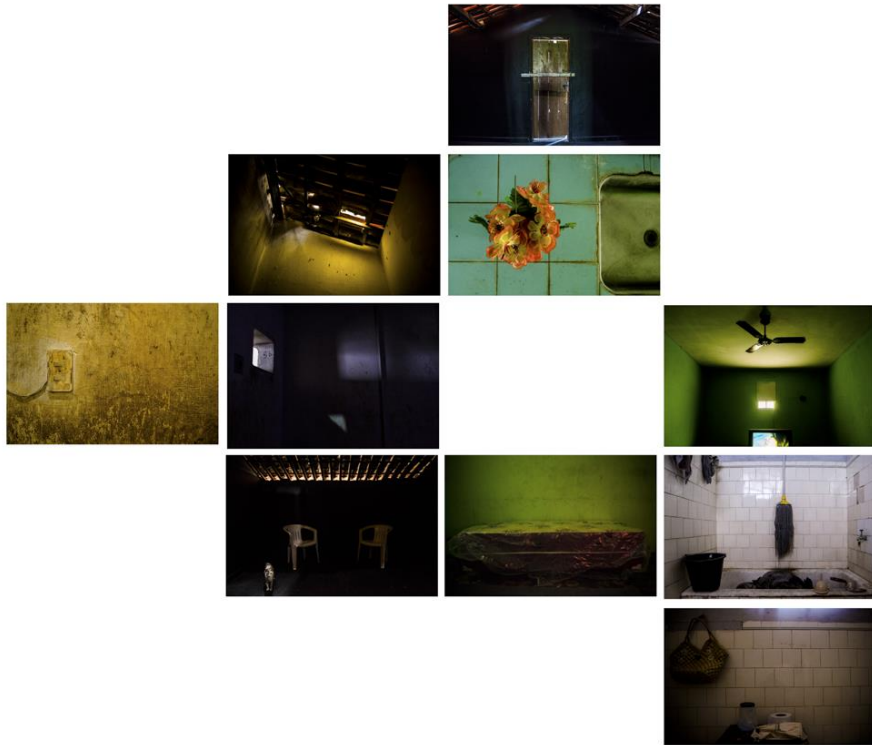

Matriz | 2014 | Exposição Corpo Alheio | Vídeo | 1'42

Desanuiar | 2014 | Vídeo | 1'24

Anônimo Mundo | 2014 | Fotografia | 40x60 cm

Afetos Urbanos | 2015 | Fotografia | 60 x 80 cm

Projeto em parceria com a artista visual Marília Oliveira