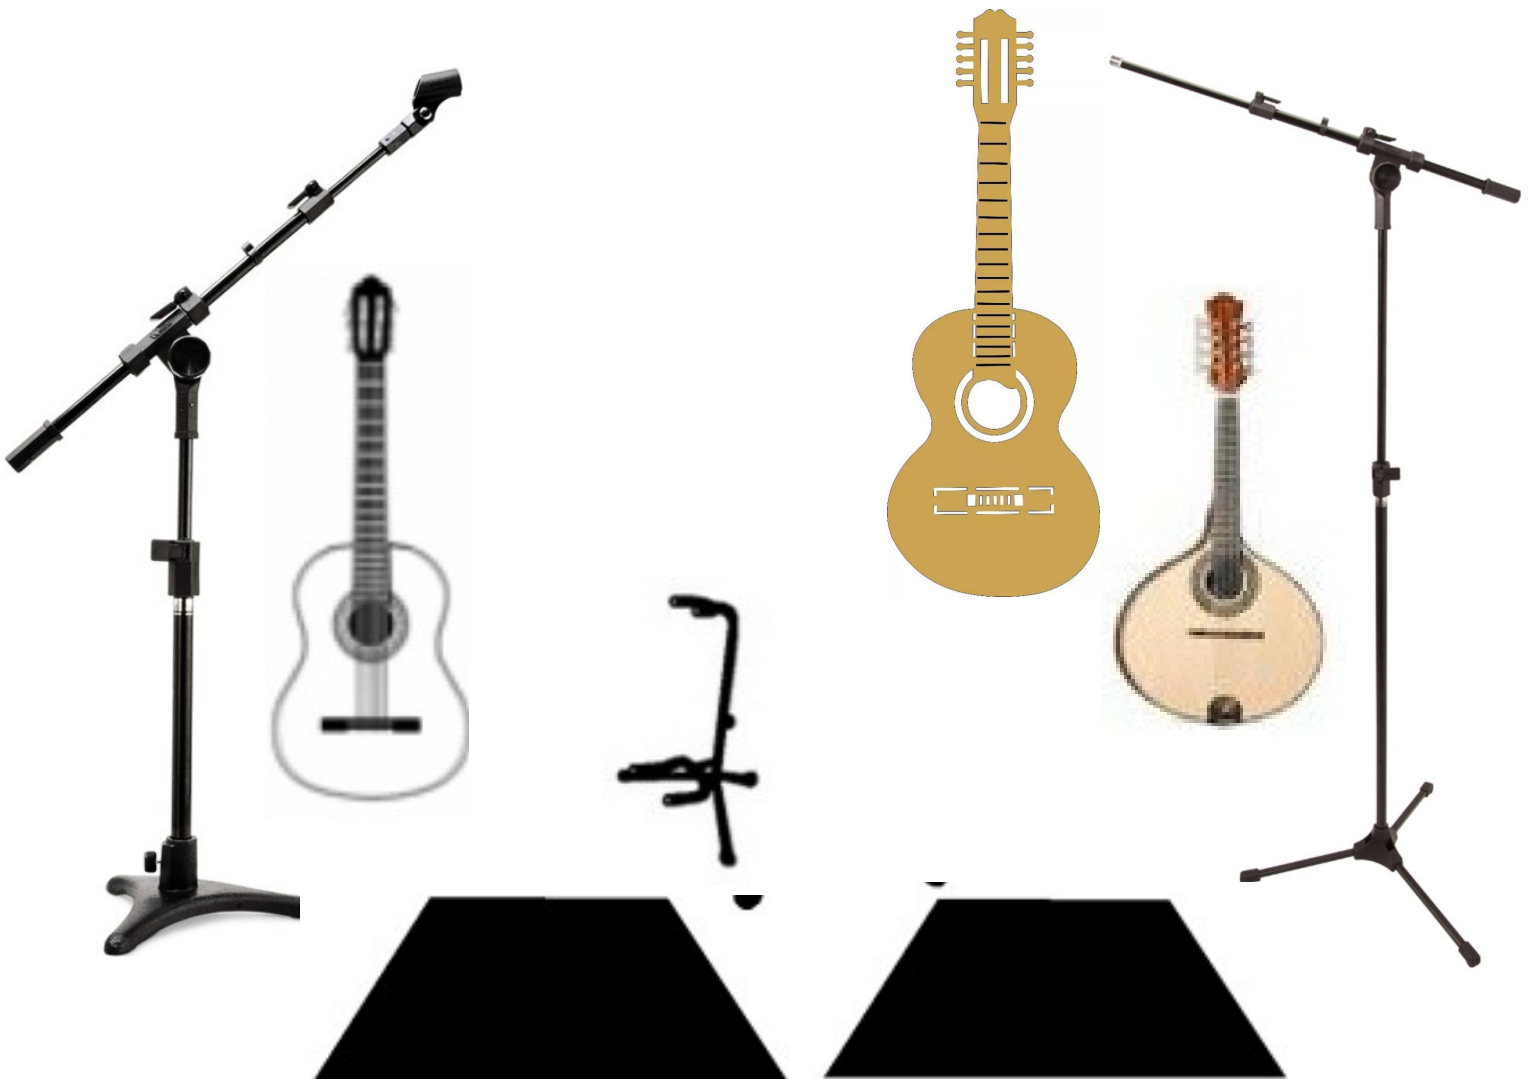

Paulo Kalu

Mapa de Palco Rider Tecnico

- 01 AC para Pedaleira de violao
- 01 pedestal de violao
- 02 monitores de piso
- 02 DI para violao
- 02 mic SHURE SM58 para voz

Paulo Kalu

MAPA DE LUZ PAULO KALU SHOW SÓ

EQUIPAMENTOS DE ILUMINAÇÃO:

- 24 LÂMPADAS PAR FOCO 2 – FRENTE E CONTRA LUZ
- 20 LÂMPADAS PAR FOCO 1 – CICLORAMA
- 02 LÂMPADAS PAR FOCO 5 – CHÃO
- 04 ELIPSOIDAIAS
- 36 CANAIS DE RACK
- 01 MESA AVOLITES
- 01 CANHÃO SEGUIDOR
- 01 MÁQUINA DE FUMAÇA F 100 COM VENTILADOR - CONTROLE NA MESA
- 04 SAYBER – ou PRO SPOT – ou MAC 250

Referências de GELATINAS "LEE"		
FRENTE FOCO 2	CONTRA LUZ FOCO 2	CICLORAMA FOCO 1
1 - ELIPSOIDAL	2 - ELIPSOIDAL	21 - VERDE 90
4 - CONGO 181	3 - ELIPSOIDAL	22 - CONGO 181
5 - LAVANDA 58	10 - AZUL 132	23 - AMBAR 21
6 - MAUVE 126	11 - VERMELHO 27	24 - LILÁS 128
7 - AZUL 132	12 - VERDE 90	25 - BLUE GREEN 116
8 - FAIRE 19	13 - LAVANDA 58	26 - LAVANDA 58
9 - AMBAR 21	14 - LILÁS 126	27 - AMBAR 21
	15 - AMARELO 10	28 - AZUL 132