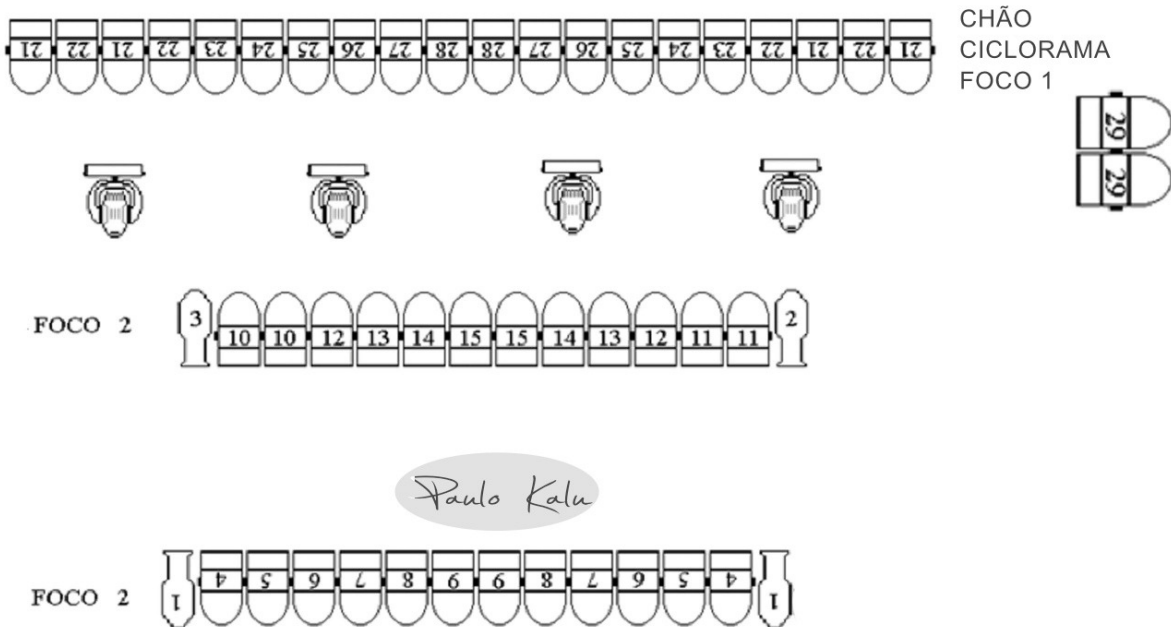

Paulo Kalu

Mapa de Palco Rider Tecnico

- 01 AC para Pedaleira de violao
- 01 pedestal de violao
- 02 monitores de piso
- 02 DI para violao
- 02 mic SHURE SM58 para voz

Paulo Kalu

MAPA DE LUZ PAULO KALU SHOW SÓ

EQUIPAMENTOS DE ILUMINAÇÃO:

- 24 LÂMPADAS PAR FOCO 2 – FRENTE E CONTRA LUZ
- 20 LÂMPADAS PAR FOCO 1 – CICLORAMA
- 02 LÂMPADAS PAR FOCO 5 – CHÃO
- 04 ELIPSOIDAIAS
- 36 CANAIS DE RACK
- 01 MESA AVOLITES
- 01 CANHÃO SEGUIDOR
- 01 MÁQUINA DE FUMAÇA F 100 COM VENTILADOR - CONTROLE NA MESA
- 04 SAYBER – ou PRO SPOT – ou MAC 250

Referências de GELATINAS "LEE"		
FRENTE FOCO 2	CONTRA LUZ FOCO 2	CICLORAMA FOCO 1
1 - ELIPSOIDAL	2 - ELIPSOIDAL	21 - VERDE 90
4 - CONGO 181	3 - ELIPSOIDAL	22 - CONGO 181
5 - LAVANDA 58	10 - AZUL 132	23 - AMBAR 21
6 - MAUVE 126	11 - VERMELHO 27	24 - LILÁS 128
7 - AZUL 132	12 - VERDE 90	25 - BLUE GREEN 116
8 - FAIRE 19	13 - LAVANDA 58	26 - LAVANDA 58
9 - AMBAR 21	14 - LILÁS 126	27 - AMBAR 21
	15 - AMARELO 10	28 - AZUL 132