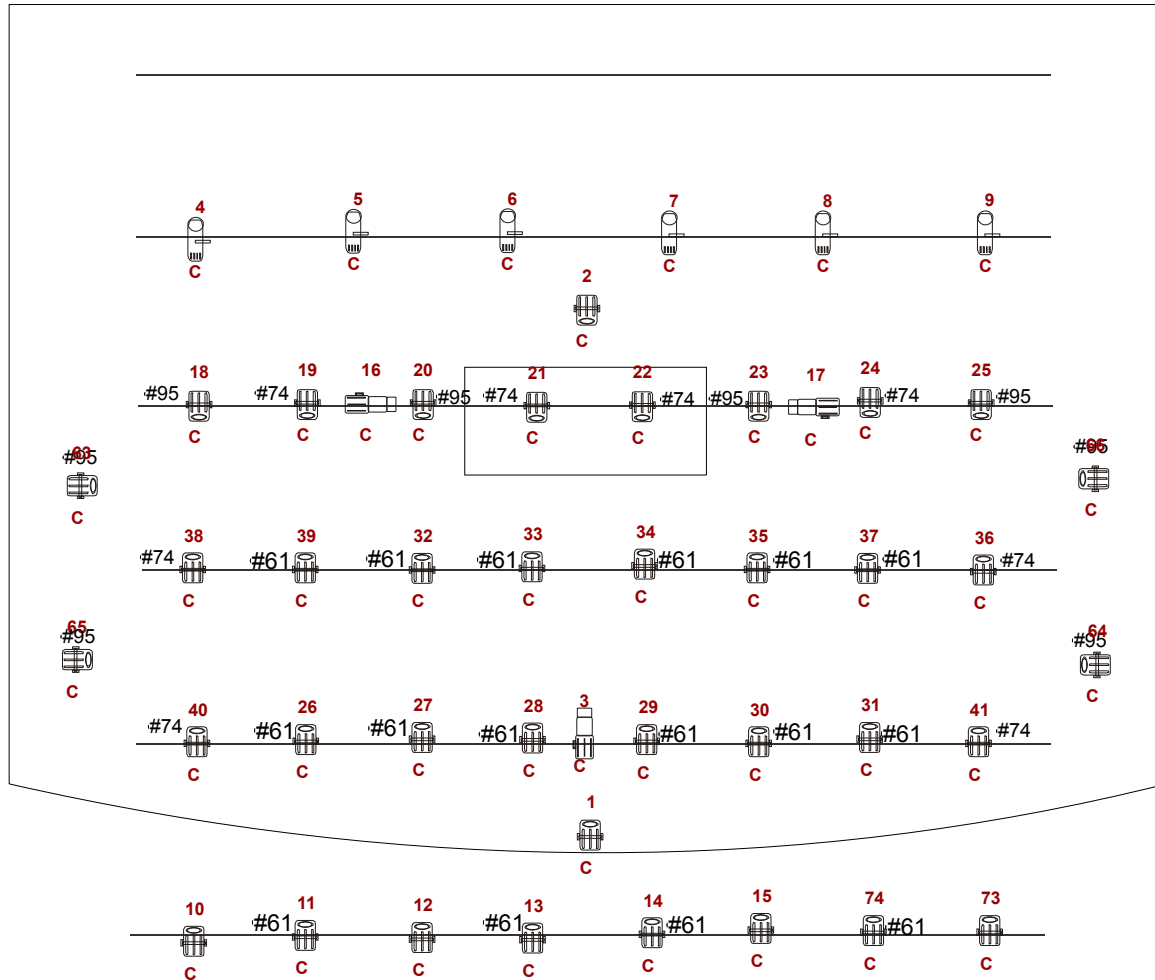

Legenda

-  **Lico**
-  **Par**
-  **Plano Convexo**

Atributos do
desenho

número do
equipamento

número do
canal

DEFINIÇÃO ANGULAR

PROJETO: As Fadas

CRIAÇÃO:

NÚMERO: 1

DESENHO: Tatiana Amorim

LOCAL: Teatro Dragão do Mar

DATA: Dezembro/2015