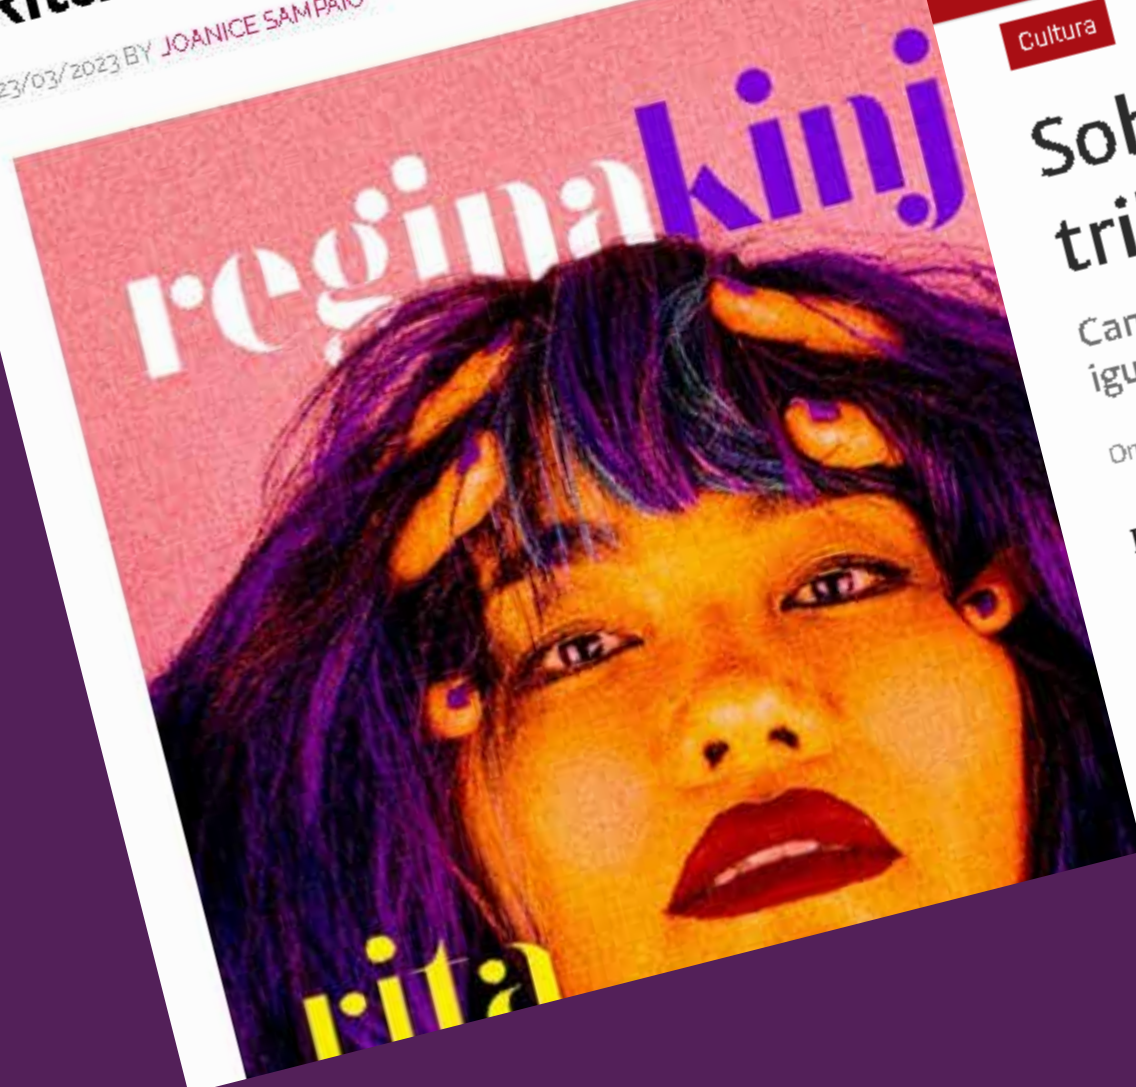

Regina Kinjo estreia turnê de tributo à Rita Lee em Sobral

23/03/2023 BY JOANICE SAMPAIO

HOME +NOTÍCIAS EMPREGO WEB TV FALE CONOSCO

Cultura

Sobral recebe estreia de turnê que faz tributo à Rita Lee

Cantora cearense faz homenagem à artista que sempre lutou pela liberdade feminina e igualdade de gêneros

On 21 mar 2023

Rita Lee é conhecida como a "Rainha do Rock Brasileiro". E é inspirada nesse ícone que a cantora cearense Regina Kinjo preparou uma turnê especial com estreia em Sobral, nesta sexta-feira (24), às 20h.

O show "Rita Lee: A Mulher e A Censura" acontece na Casa 4 Portas. Os ingressos já estão à venda e custam R$ 25 (inteira) e R$ 12,50 (meia).

Sobre a apresentação, Regina frisa que não se trata de um cover. "É um tributo e uma homenagem em vida à artista mais censurada na época da ditadura, por defender a liberdade feminina e a igualdade de gênero em sua obra. Há um tempo me interesso pelas pautas feministas e descobrir que Rita, a padroeira da liberdade, foi a artista mais censurada da ditadura, despertou minha curiosidade", conta.

Foram meses mergulhada estudando sua história e sua obra. "Eu conhecia somente superficialmente e passei a admirar ainda mais seu trabalho e posicionamento, bem à frente do seu tempo. Acho importante resgatar suas ideias e sua obra, que já são imortais".

A turnê

Regina escolheu a cidade de Sobral para iniciar a turnê por ter uma relação de afetividade com o local. "Quando criança, eu morava em Fortaleza e sempre viajava para Sobral, para a casa dos meus tios. Então, eu tenho boas memórias lá. E como quero visitar as lembranças e a história da Rita Lee, resolvi também visitar as minhas".