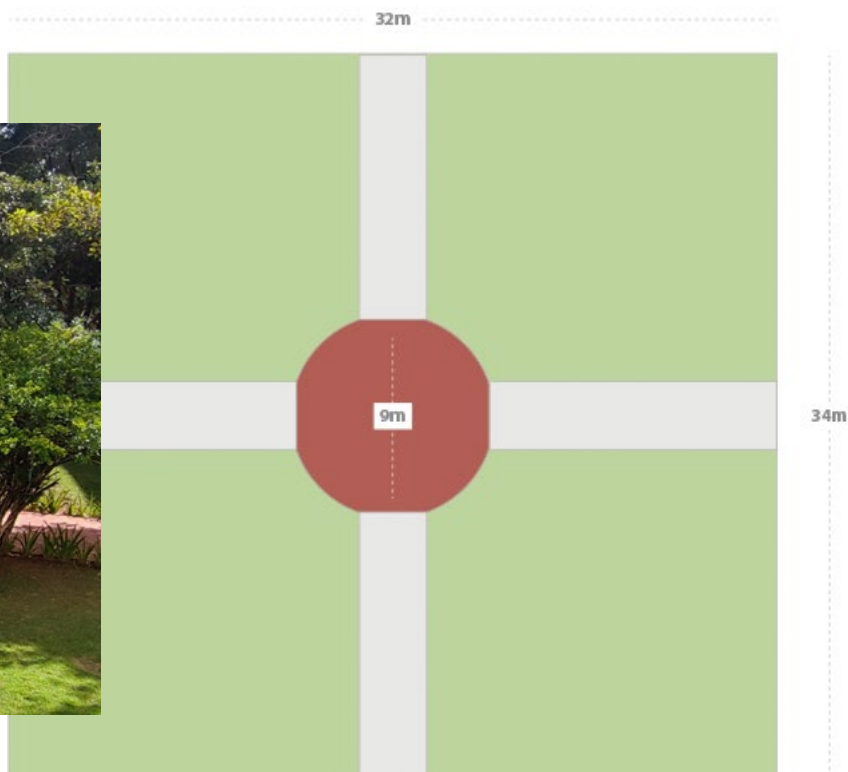

Bosque

- 2 SUPORTE METÁLICO PARA SUSPENSÃO LINE ARRAY
  FB100 Flybar
- 2 SUBWOOFER ATIVO PARA LINE ARRAY
  DMR18S
- 6 MÓDULOS FULL RANGE ATIVO PARA LINE ARRAY
  DRM12A
- 2 KIT DE SONORIZAÇÃO MÓVEL TIPO ARRAY
  EON ONE PRO
- 2 MICROFONE HEADSET SEM FIO UHF
  QLXD14/SM35
- 5 MICROFONE COM FIO
  SM58-LC
- 4 PROJETOR MULTIMÍDIA LASER CURTA DISTÂNCIA - 3600 LUMENS
  V11HA08520
- 4 PROJETOR MULTIMÍDIA LASER - 5000 LUMENS
  V11HA27020
- 1 MIXER DIGITAL DE ÁUDIO COM INTERFACE DANTE - TIPO 1
  TF3
- 4 MICROFONE BASTÃO SEM FIO UHF
  QLXD24/SM58-J50
- 3 INTERFACE DE ÁUDIO DIGITAL VIA REDE - 16IN/8OUT
  TIO1608-D
- 1 CONJUNTO DE ESTRUTURA TRELIÇADAS Q30
  ESTRUTURA TRELIÇADA P30 PARA SOM
- 24 PROJETOR CÊNICO PAR LED RGBW ZOOM 12° A 65°
  AP-150-RGBW-B-PCBE
- 1 SPLITTER DMX COM 2 ENTRADAS E 8 SAÍDAS 19" 220V.
  SPLITTER-DMX-8
- 1 CONSOLE DE CONTROLE DE ILUMINAÇÃO CÊNICA - TIPO 1
  GRANDMA3-COMPACT