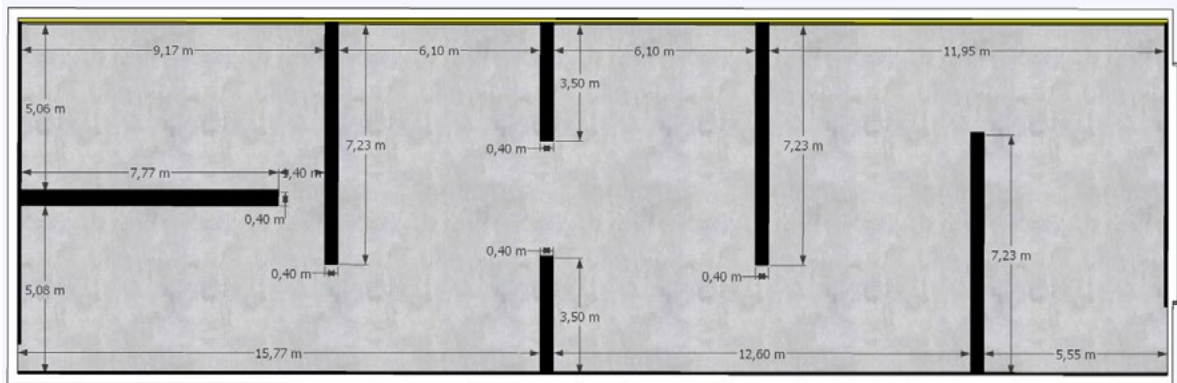

## PLANTA BAIXA DA GALERIA 02 DO CCCARIRI

Sala Expositiva 02

Modelagem 3D

- Spot para par 30 led hci 30° com plug de suporte para trilho  
Modelo: *m25c-branco*
- Projetor mini elipsoidal led 36° com com plug para trilho  
Modelo: *7063a2007*
- Caixa acústica de sobrepor  
Modelo: *ac-s6t-wh*
- Spot para par 30 led hci 30° com plug de suporte para trilho  
Modelo: *m25c-branco*
- Spot para par 30 led hci 30° com plug de suporte para trilho  
Modelo: *m25c-branco*
- Projetor mini elipsoidal led 36° com com plug para trilho  
Modelo: *7063a2007*
- Spot para par 30 led hci 15° com plug de suporte para trilho  
Modelo: *m25c-branco*
- Projetor mini elipsoidal led 19° com com plug para trilho  
Modelo: *7063a2007*
- Spot mini led fresnel 60w  
Modelo: *th-354*
- Caixa acústica de sobrepor  
Modelo: *ac-s6t-wh*
- Spot para par 30 led hci 15° com plug de suporte para trilho  
Modelo: *m25c-branco*
- Projetor mini elipsoidal led 19° com com plug para trilho  
Modelo: *7063a2007*
- Spot mini led fresnel 60w  
Modelo: *th-354*