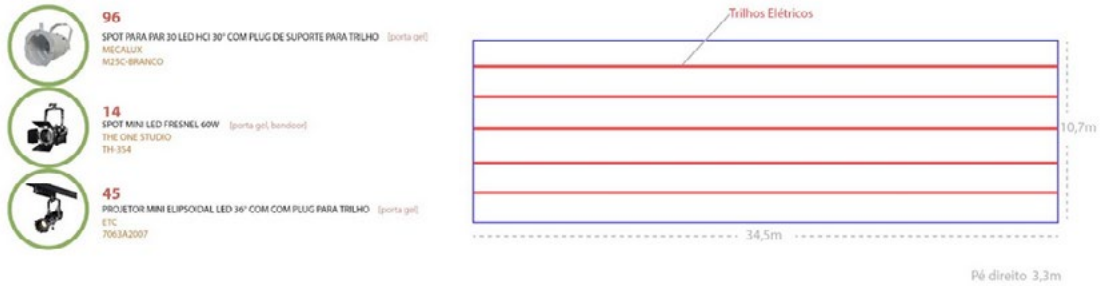

## PLANTA BAIXA DA GALERIA 02 DO CCCARIRI

Sala Expositiva 02

Modelagem 3D

- Spot para par 30 led hci 30° com plug de suporte para trilho  
Modelo: *m25c-branco*
- Projetor mini elipsoidal led 36° com com plug para trilho  
Modelo: *7063a2007*
- Caixa acústica de sobrepor  
Modelo: *ac-s6t-wh*
- Spot para par 30 led hci 30° com plug de suporte para trilho  
Modelo: *m25c-branco*
- Spot para par 30 led hci 30° com plug de suporte para trilho  
Modelo: *m25c-branco*
- Projetor mini elipsoidal led 36° com com plug para trilho  
Modelo: *7063a2007*
- Spot para par 30 led hci 15° com plug de suporte para trilho  
Modelo: *m25c-branco*
- Projetor mini elipsoidal led 19° com com plug para trilho  
Modelo: *7063a2007*
- Spot mini led fresnel 60w  
Modelo: *th-354*
- Caixa acústica de sobrepor  
Modelo: *ac-s6t-wh*
- Spot para par 30 led hci 15° com plug de suporte para trilho  
Modelo: *m25c-branco*
- Projetor mini elipsoidal led 19° com com plug para trilho  
Modelo: *7063a2007*
- Spot mini led fresnel 60w  
Modelo: *th-354*