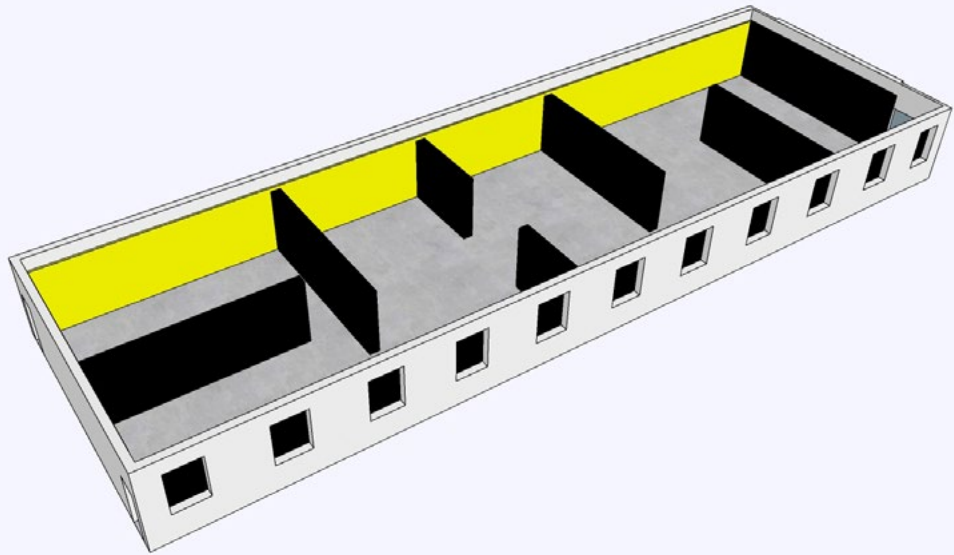

## PLANTA BAIXA DA GALERIA 02 DO CCCARIRI

Sala Expositiva 02

Modelagem 3D

- Spot para par 30 led hci 30° com plug de suporte para trilho  
Modelo: *m25c-branco*
- Projetor mini elipsoidal led 36° com com plug para trilho  
Modelo: *7063a2007*
- Caixa acústica de sobrepor  
Modelo: *ac-s6t-wh*
- Spot para par 30 led hci 30° com plug de suporte para trilho  
Modelo: *m25c-branco*
- Spot para par 30 led hci 30° com plug de suporte para trilho  
Modelo: *m25c-branco*
- Projetor mini elipsoidal led 36° com com plug para trilho  
Modelo: *7063a2007*
- Spot para par 30 led hci 15° com plug de suporte para trilho  
Modelo: *m25c-branco*
- Projetor mini elipsoidal led 19° com com plug para trilho  
Modelo: *7063a2007*
- Spot mini led fresnel 60w  
Modelo: *th-354*
- Caixa acústica de sobrepor  
Modelo: *ac-s6t-wh*
- Spot para par 30 led hci 15° com plug de suporte para trilho  
Modelo: *m25c-branco*
- Projetor mini elipsoidal led 19° com com plug para trilho  
Modelo: *7063a2007*
- Spot mini led fresnel 60w  
Modelo: *th-354*