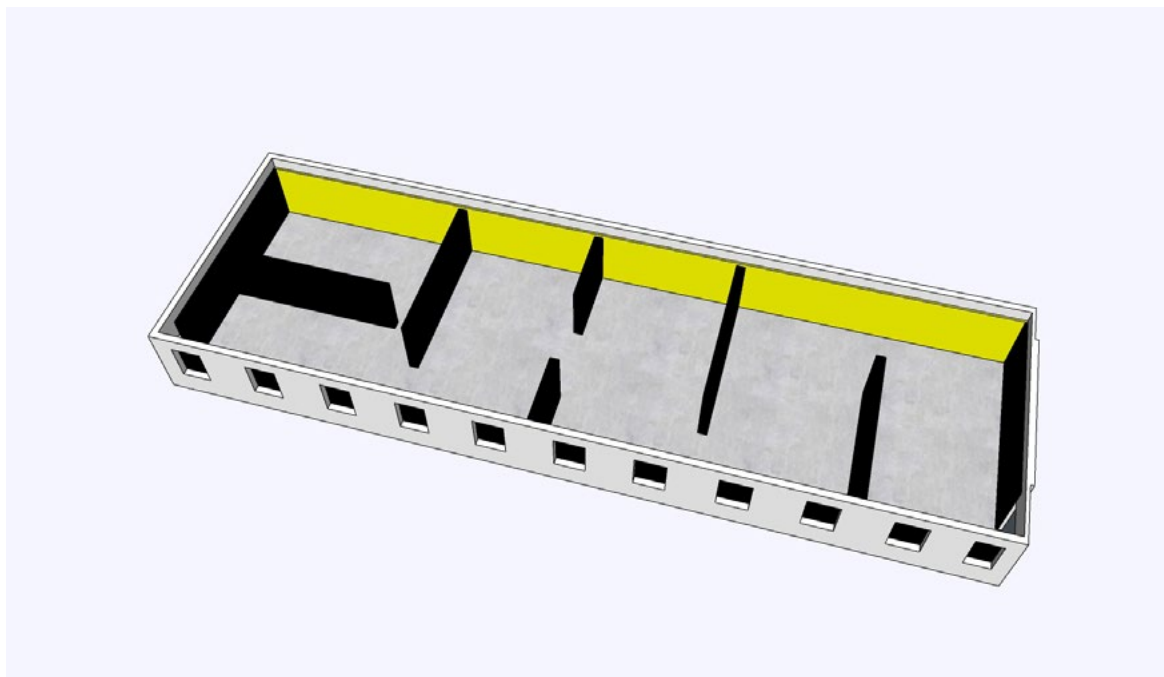

## PLANTA BAIXA DA GALERIA 02 DO CCCARIRI

Sala Expositiva 02

Modelagem 3D

- Spot para par 30 led hci 30° com plug de suporte para trilho  
Modelo: *m25c-branco*
- Projetor mini elipsoidal led 36° com com plug para trilho  
Modelo: *7063a2007*
- Caixa acústica de sobrepor  
Modelo: *ac-s6t-wh*
- Spot para par 30 led hci 30° com plug de suporte para trilho  
Modelo: *m25c-branco*
- Spot para par 30 led hci 30° com plug de suporte para trilho  
Modelo: *m25c-branco*
- Projetor mini elipsoidal led 36° com com plug para trilho  
Modelo: *7063a2007*
- Spot para par 30 led hci 15° com plug de suporte para trilho  
Modelo: *m25c-branco*
- Projetor mini elipsoidal led 19° com com plug para trilho  
Modelo: *7063a2007*
- Spot mini led fresnel 60w  
Modelo: *th-354*
- Caixa acústica de sobrepor  
Modelo: *ac-s6t-wh*
- Spot para par 30 led hci 15° com plug de suporte para trilho  
Modelo: *m25c-branco*
- Projetor mini elipsoidal led 19° com com plug para trilho  
Modelo: *7063a2007*
- Spot mini led fresnel 60w  
Modelo: *th-354*