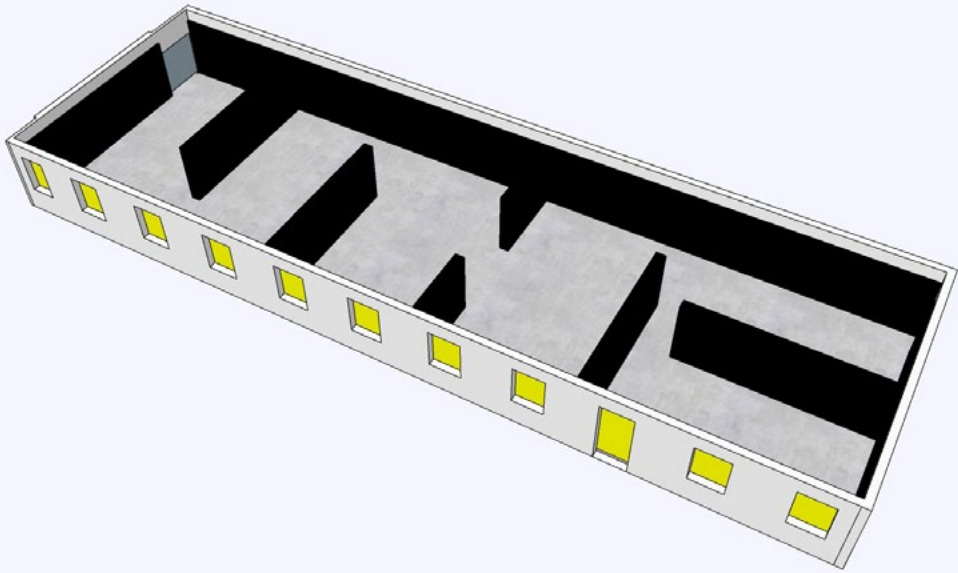

## PLANTA BAIXA DA GALERIA 02 DO CCCARIRI

Sala Expositiva 02

Modelagem 3D

- Spot para par 30 led hci 30° com plug de suporte para trilho  
Modelo: *m25c-branco*
- Projetor mini elipsoidal led 36° com com plug para trilho  
Modelo: *7063a2007*
- Caixa acústica de sobrepor  
Modelo: *ac-s6t-wh*
- Spot para par 30 led hci 30° com plug de suporte para trilho  
Modelo: *m25c-branco*
- Spot para par 30 led hci 30° com plug de suporte para trilho  
Modelo: *m25c-branco*
- Projetor mini elipsoidal led 36° com com plug para trilho  
Modelo: *7063a2007*
- Spot para par 30 led hci 15° com plug de suporte para trilho  
Modelo: *m25c-branco*
- Projetor mini elipsoidal led 19° com com plug para trilho  
Modelo: *7063a2007*
- Spot mini led fresnel 60w  
Modelo: *th-354*
- Caixa acústica de sobrepor  
Modelo: *ac-s6t-wh*
- Spot para par 30 led hci 15° com plug de suporte para trilho  
Modelo: *m25c-branco*
- Projetor mini elipsoidal led 19° com com plug para trilho  
Modelo: *7063a2007*
- Spot mini led fresnel 60w  
Modelo: *th-354*