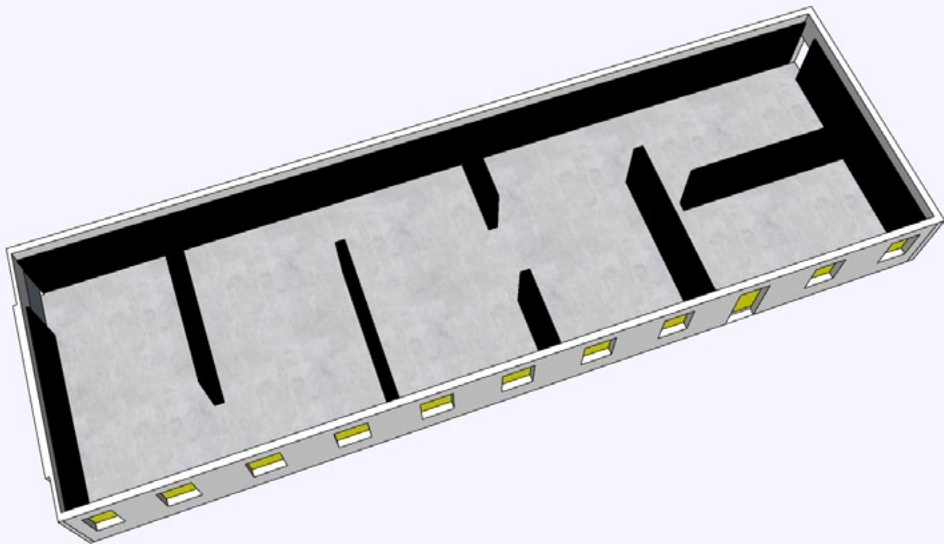

## PLANTA BAIXA DA GALERIA 02 DO CCCARIRI

Sala Expositiva 02

Modelagem 3D

- Spot para par 30 led hci 30° com plug de suporte para trilho  
Modelo: *m25c-branco*
- Projetor mini elipsoidal led 36° com com plug para trilho  
Modelo: *7063a2007*
- Caixa acústica de sobrepor  
Modelo: *ac-s6t-wh*
- Spot para par 30 led hci 30° com plug de suporte para trilho  
Modelo: *m25c-branco*
- Spot para par 30 led hci 30° com plug de suporte para trilho  
Modelo: *m25c-branco*
- Projetor mini elipsoidal led 36° com com plug para trilho  
Modelo: *7063a2007*
- Spot para par 30 led hci 15° com plug de suporte para trilho  
Modelo: *m25c-branco*
- Projetor mini elipsoidal led 19° com com plug para trilho  
Modelo: *7063a2007*
- Spot mini led fresnel 60w  
Modelo: *th-354*
- Caixa acústica de sobrepor  
Modelo: *ac-s6t-wh*
- Spot para par 30 led hci 15° com plug de suporte para trilho  
Modelo: *m25c-branco*
- Projetor mini elipsoidal led 19° com com plug para trilho  
Modelo: *7063a2007*
- Spot mini led fresnel 60w  
Modelo: *th-354*