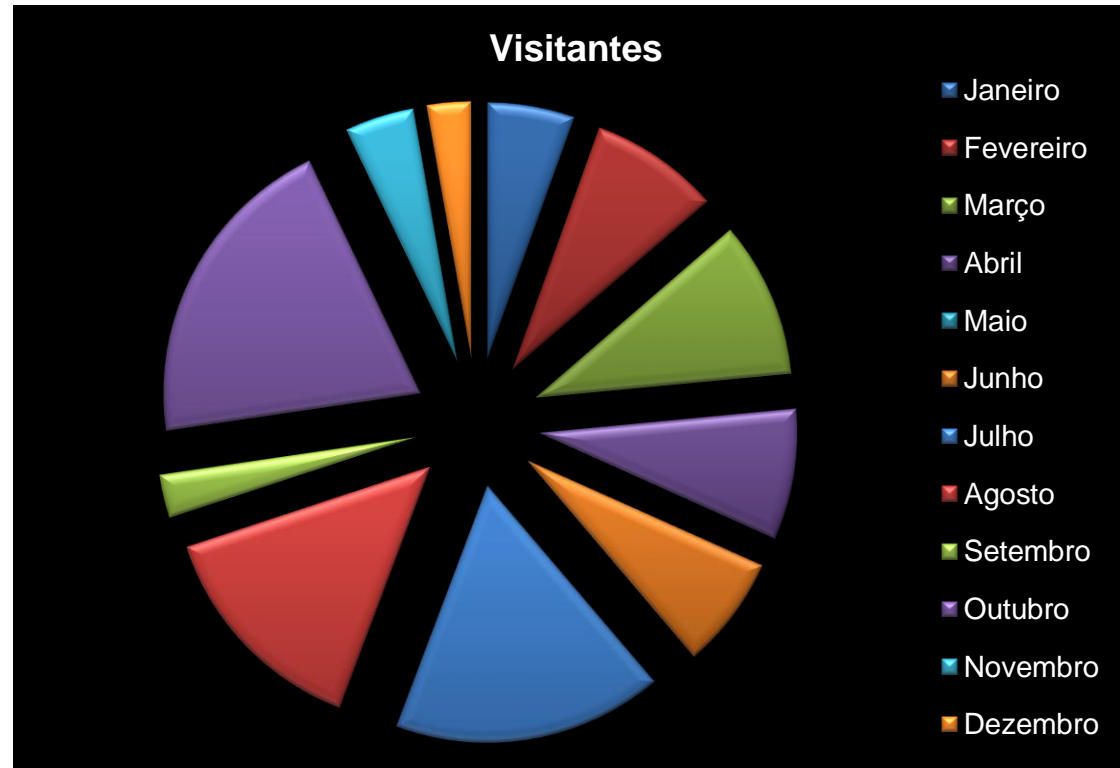

MUSEU HISTÓRICO DE PACATUBA - CE

INAUGURAÇÃO - 02 DE JULHO DE 2004

Dados ano 2004

| Meses | Visitantes |
|--------------|-------------|
| Julho | 167 |
| Agosto | 698 |
| Setembro | 530 |
| Outubro | 312 |
| Novembro | 60 |
| Dezembro | 42 |
| Total | 1809 |

Dados ano 2005

| Meses | Visitantes |
|--------------|------------|
| Janeiro | 2 |
| Fevereiro | 5 |
| Março | 8 |
| Abril | 6 |
| Maio | 5 |
| Junho | 96 |
| Julho | 52 |
| Agosto | 48 |
| Setembro | 27 |
| Outubro | 222 |
| Novembro | 60 |
| Dezembro | 5 |
| Total | 536 |

Dados ano 2006

| Meses | Visitantes |
|--------------|------------|
| Janeiro | 10 |
| Fevereiro | 15 |
| Março | 18 |
| Abril | 15 |
| Maio | 0 |
| Junho | 13 |
| Julho | 31 |
| Agosto | 26 |
| Setembro | 5 |
| Outubro | 37 |
| Novembro | 8 |
| Dezembro | 5 |
| Total | 183 |