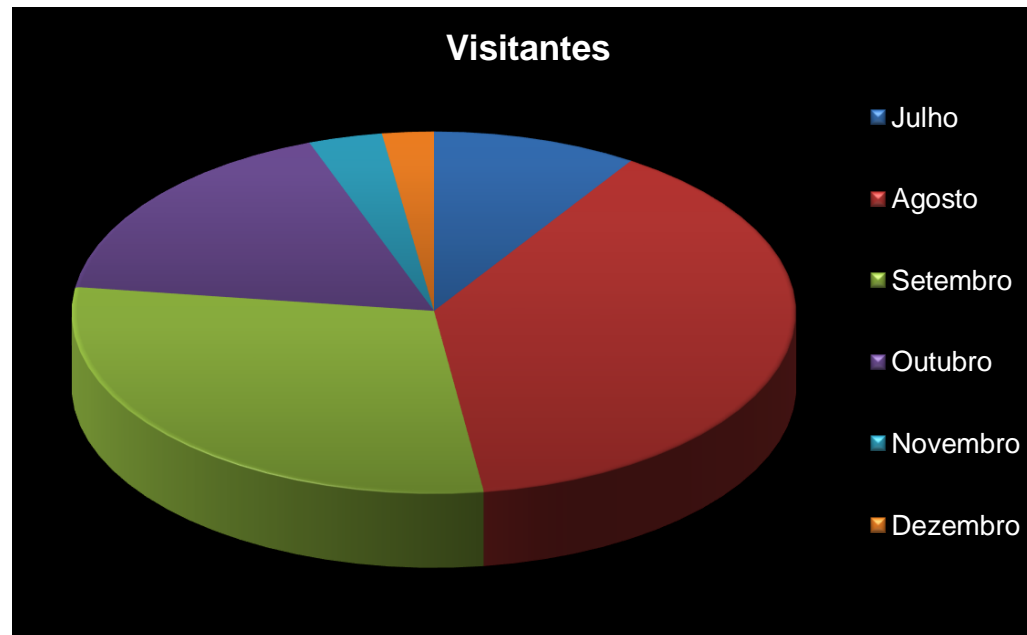

MUSEU HISTÓRICO DE PACATUBA - CE

INAUGURAÇÃO - 02 DE JULHO DE 2004

Dados ano 2004

| Meses | Visitantes |
|--------------|-------------|
| Julho | 167 |
| Agosto | 698 |
| Setembro | 530 |
| Outubro | 312 |
| Novembro | 60 |
| Dezembro | 42 |
| Total | 1809 |

Dados ano 2005

| Meses | Visitantes |
|--------------|------------|
| Janeiro | 2 |
| Fevereiro | 5 |
| Março | 8 |
| Abril | 6 |
| Maio | 5 |
| Junho | 96 |
| Julho | 52 |
| Agosto | 48 |
| Setembro | 27 |
| Outubro | 222 |
| Novembro | 60 |
| Dezembro | 5 |
| Total | 536 |

Dados ano 2006

| Meses | Visitantes |
|--------------|------------|
| Janeiro | 10 |
| Fevereiro | 15 |
| Março | 18 |
| Abril | 15 |
| Maio | 0 |
| Junho | 13 |
| Julho | 31 |
| Agosto | 26 |
| Setembro | 5 |
| Outubro | 37 |
| Novembro | 8 |
| Dezembro | 5 |
| Total | 183 |