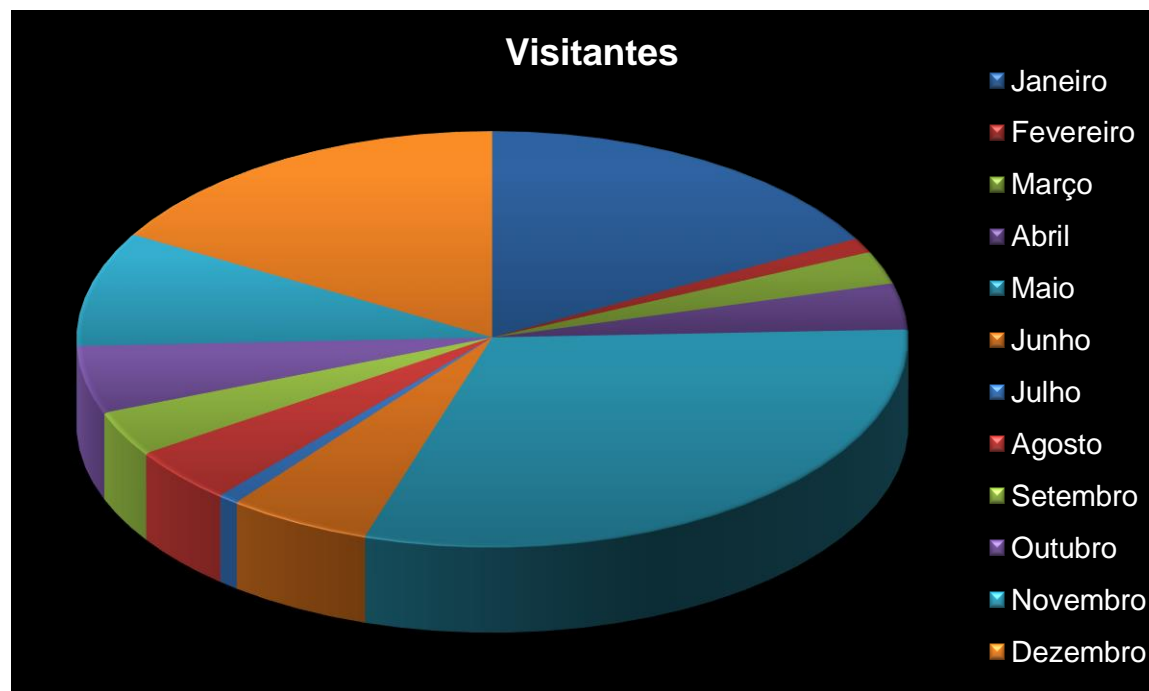

MUSEU HISTÓRICO DE PACATUBA - CE

INAUGURAÇÃO - 02 DE JULHO DE 2004

Dados ano 2004

| Meses | Visitantes |
|--------------|-------------|
| Julho | 167 |
| Agosto | 698 |
| Setembro | 530 |
| Outubro | 312 |
| Novembro | 60 |
| Dezembro | 42 |
| Total | 1809 |

Dados ano 2005

| Meses | Visitantes |
|--------------|------------|
| Janeiro | 2 |
| Fevereiro | 5 |
| Março | 8 |
| Abril | 6 |
| Maio | 5 |
| Junho | 96 |
| Julho | 52 |
| Agosto | 48 |
| Setembro | 27 |
| Outubro | 222 |
| Novembro | 60 |
| Dezembro | 5 |
| Total | 536 |

Dados ano 2006

| Meses | Visitantes |
|--------------|------------|
| Janeiro | 10 |
| Fevereiro | 15 |
| Março | 18 |
| Abril | 15 |
| Maio | 0 |
| Junho | 13 |
| Julho | 31 |
| Agosto | 26 |
| Setembro | 5 |
| Outubro | 37 |
| Novembro | 8 |
| Dezembro | 5 |
| Total | 183 |

Dados ano 2007

| Meses | Visitantes |
|--------------|------------|
| Janeiro | 147 |
| Fevereiro | 10 |
| Março | 22 |
| Abril | 31 |
| Maio | 263 |
| Junho | 48 |
| Julho | 7 |
| Agosto | 37 |
| Setembro | 30 |
| Outubro | 45 |
| Novembro | 77 |
| Dezembro | 144 |
| Total | 861 |