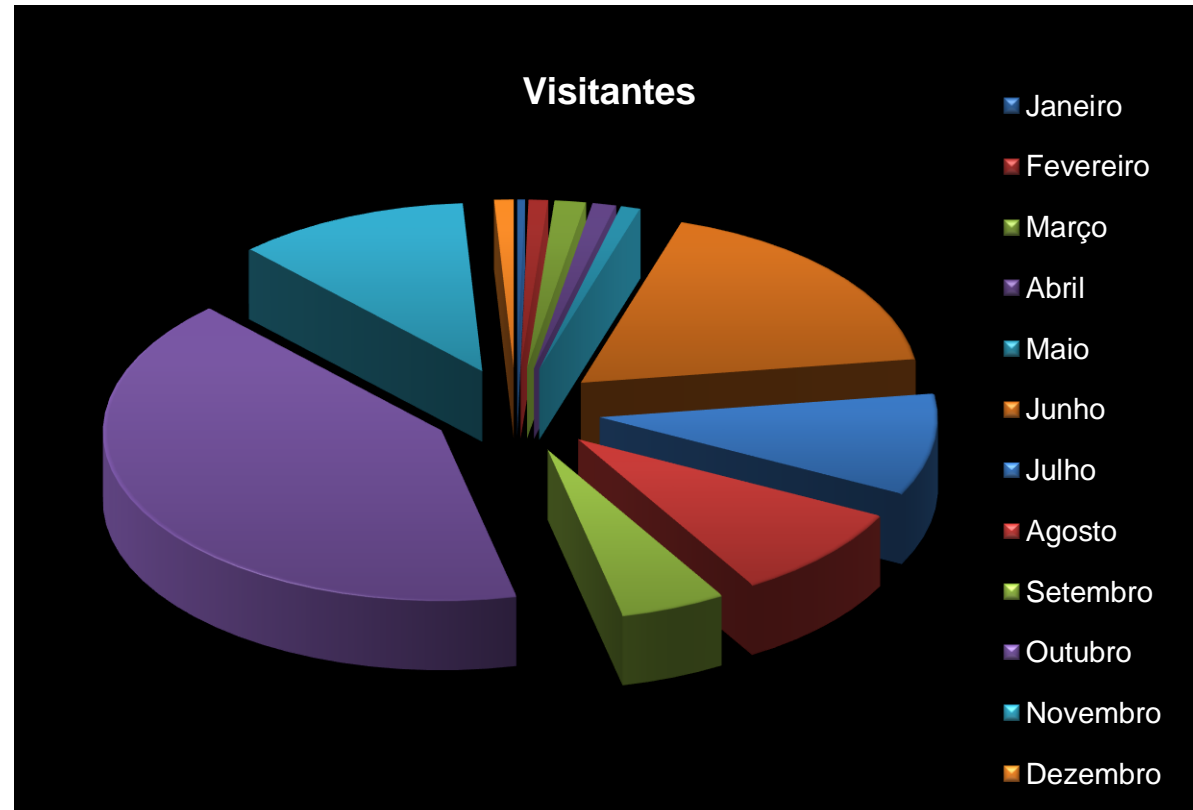

MUSEU HISTÓRICO DE PACATUBA - CE

INAUGURAÇÃO - 02 DE JULHO DE 2004

Dados ano 2004

| Meses | Visitantes |
|--------------|-------------|
| Julho | 167 |
| Agosto | 698 |
| Setembro | 530 |
| Outubro | 312 |
| Novembro | 60 |
| Dezembro | 42 |
| Total | 1809 |

Dados ano 2005

| Meses | Visitantes |
|--------------|------------|
| Janeiro | 2 |
| Fevereiro | 5 |
| Março | 8 |
| Abril | 6 |
| Maio | 5 |
| Junho | 96 |
| Julho | 52 |
| Agosto | 48 |
| Setembro | 27 |
| Outubro | 222 |
| Novembro | 60 |
| Dezembro | 5 |
| Total | 536 |

Dados ano 2006

| Meses | Visitantes |
|--------------|------------|
| Janeiro | 10 |
| Fevereiro | 15 |
| Março | 18 |
| Abril | 15 |
| Maio | 0 |
| Junho | 13 |
| Julho | 31 |
| Agosto | 26 |
| Setembro | 5 |
| Outubro | 37 |
| Novembro | 8 |
| Dezembro | 5 |
| Total | 183 |

Dados ano 2007

| Meses | Visitantes |
|--------------|------------|
| Janeiro | 147 |
| Fevereiro | 10 |
| Março | 22 |
| Abril | 31 |
| Maio | 263 |
| Junho | 48 |
| Julho | 7 |
| Agosto | 37 |
| Setembro | 30 |
| Outubro | 45 |
| Novembro | 77 |
| Dezembro | 144 |
| Total | 861 |